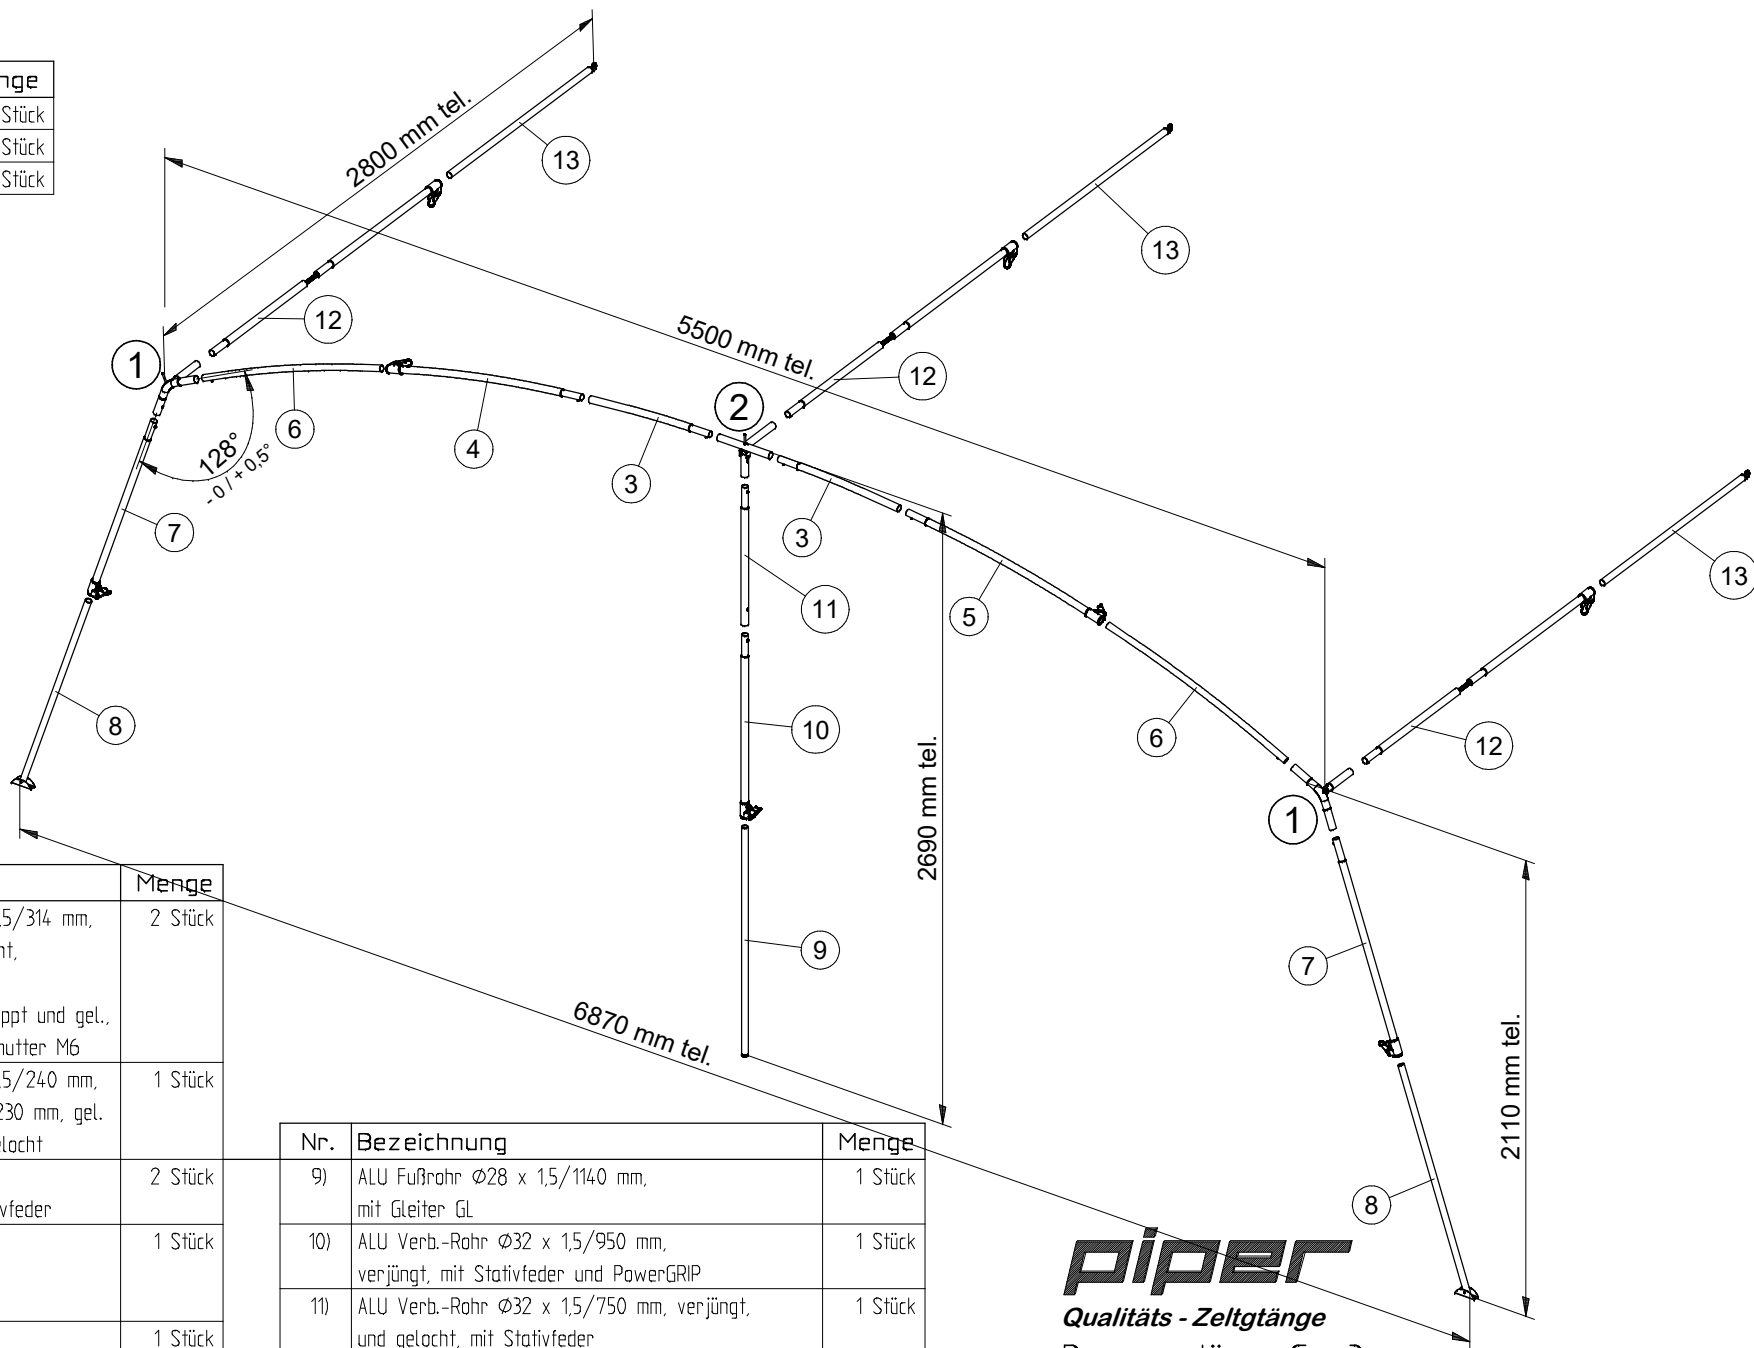

| Bezeichnung - Zubehörteile | Menge |
|---|---------|
| Dornhalter waagrecht | 3 Stück |
| Linsensenk - Blechschraube 4,2 x 22 mm | 6 Stück |
| Erdnagel verzinkt $\varnothing 4,3 \times 200$ mm | 4 Stück |

| Nr. | Bezeichnung | Menge |
|-----|---|---------|
| 1) | Seitenwinkel mit Dorn (1), Rohr $\varnothing 32 \times 1,5/314$ mm, gebogen und beidseitig gerillt und gelocht, mit Schweißmutter M6, montiert: Rohr $\varnothing 32 \times 1,5/210$ mm, verjüngt, gekuppt und gel., mit Kugelknopf $\varnothing 20$ mm und Sechskantmutter M6 | 2 Stück |
| 2) | Mittelwinkel mit Dorn (2), Rohr $\varnothing 32 \times 1,5/240$ mm, beidseitig gelocht und Rohr $\varnothing 32 \times 1,5/230$ mm, gel. Lasche und Rohr $\varnothing 32 \times 1,5/120$ mm, gelocht | 1 Stück |
| 3) | ALU Verb.-Rohr $\varnothing 32 \times 1,5/750$ mm, gebogen, verjüngt und gelocht, mit Stativfeder | 2 Stück |
| 4) | ALU Verb.-Rohr $\varnothing 32 \times 1,5/1100$ mm, gebogen und verjüngt, mit Stativfeder und PowerGRIP | 1 Stück |
| 5) | wie 4), nur spiegelbildlich | 1 Stück |
| 6) | ALU Verb.-Rohr $\varnothing 28 \times 1,5/1100$ mm, gebogen, mit Stativfeder | 2 Stück |
| 7) | ALU Verb.-Rohr $\varnothing 32 \times 1,5/1140$ mm, verjüngt, mit Stativfeder und PowerGRIP | 2 Stück |
| 8) | ALU Fußrohr $\varnothing 28 \times 1,5/1140$ mm, mit Blechfuß BF | 2 Stück |

PIPER

Qualitäts - Zeltgänge

Bogengestänge Gr. 3

(mit PowerGRIP)

Aluminiumrohr $\varnothing 32 \times 1,5 / \varnothing 28 \times 1,5$ mm

Art. - Nr.: 1394200

Index A

06.12.2021