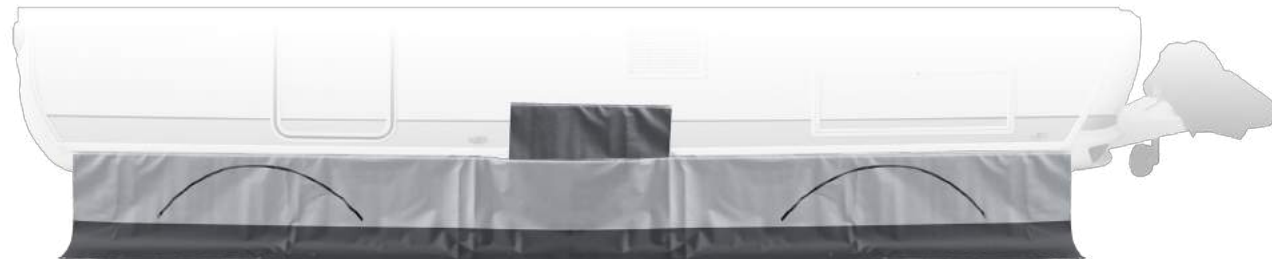

3 Tochtstrook met opbergboxen

9.000.700