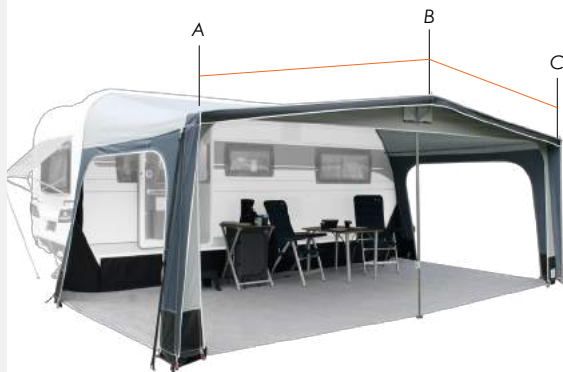

Kiest u voor de Genova Premium Plus?

In dat geval is het belangrijk dat de zijhoogte bepaald wordt.

Meet hiervoor de afstand tussen de onderkant van de pet-stang tot de grond en geef deze aan ons door. Dan zorgen wij dat uw Genova Premium Plus perfect aansluit op uw voortent!

Tip!

De omloopmaat is gemakkelijk te bepalen door een koord door de caravanrail te halen en vervolgens het koord op te meten. Let wel op dat er absoluut geen elasticiteit in het koord is.

De A-B maat bepalen

Om de A-B maat van uw voortent te berekenen neemt u een niet-elastisch meetlint en meet u de afstand tussen de frame-punten zoals onderstaand weergegeven.

Meten is weten!

Om de omloopmaat van uw caravan exact te bepalen raden wij u aan uw caravan altijd na te meten. Er is niets vervelender dan de verkeerde maat voortent. Daarom hebben wij speciaal voor u het meetformulier ontwikkeld waarmee u de juiste omloopmaat in centimeters van uw caravan bepaalt. Zorg ervoor dat u een lang meetlint of touw bij de hand heeft dat niet elastisch is en dat de caravan volledig waterpas staat op een egale vloer.

Problemen met meten?

Lukt het meten niet? Dat is geen probleem. U kunt met uw caravan op afspraak bij ons langskomen, wij meten dan de caravan geheel voor u in. Daarnaast beschikken wij over een uitgebreide database aan omloopmaten voor alle typen caravans!

Boogtenten / Voortenten	
Maat	Omloopmaat (cm)
1	650 - 675
2	675 - 700
3	700 - 725
4	725 - 750
5	750 - 775
6	775 - 800
7	800 - 825
8	825 - 850
9	850 - 875
10	875 - 900
11	900 - 925
12	925 - 950
13	950 - 975
14	975 - 1000
15	1000 - 1025
16	1025 - 1050
17	1050 - 1075
18	1075 - 1100

Voortentluifels	
Maat	A-B maat (cm)
1	106 - 118
2	119 - 130
3	131 - 143
4	144 - 155
5	156 - 168
6	169 - 180
7	181 - 193
8	194 - 205
9	206 - 218
10	219 - 230
11	231 - 243
12	244 - 255
13	256 - 268
14	269 - 280
15	281 - 293
16	294 - 305
17	306 - 318
18	319 - 331

Ravenna / Napoli	
Maat	Omloopmaat (cm)
1	670 - 710
2	710 - 750
3	750 - 790
4	790 - 830
5	830 - 870
6	870 - 910
7	910 - 950
8	950 - 990
9	990 - 1030
10	1030 - 1070
11	1070 - 1110

Quick / Grado	
Maat	Lengte Rail (cm)
1	200
2	250
3	300
4	350
5	400
6	450