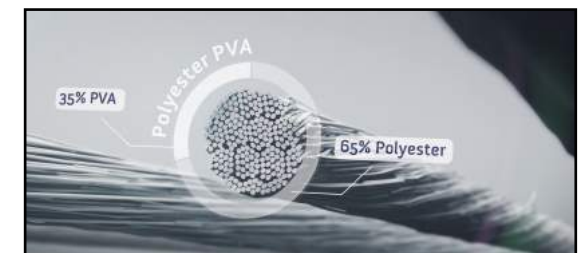

ALL SEASON RESIDENTIAL
MIX VAN POLYESTER EN PVA MET HOOGWAARDIGE MICROPORIEUZE ACRYLAATCOATING
PVA MAAKT HET DOEK EXTRA VOCHTREGULEREND

TenCate All Season Residential™ heeft een unieke mix van polyester en pva (polyvinylalcohol). De polyester zorgt voor sterkte en duurzaamheid. De pva-vezel neemt net als katoen vocht op en vertraagt daardoor condensvorming.

Tenten / voortenten gemaakt van TenCate All Season Residential™ hebben daarmee een aangenaam binnenklimaat. De microporeuze acrylaatcoating maakt het doek waterdicht, weerbestendig, duurzaam en eenvoudig reinigbaar.