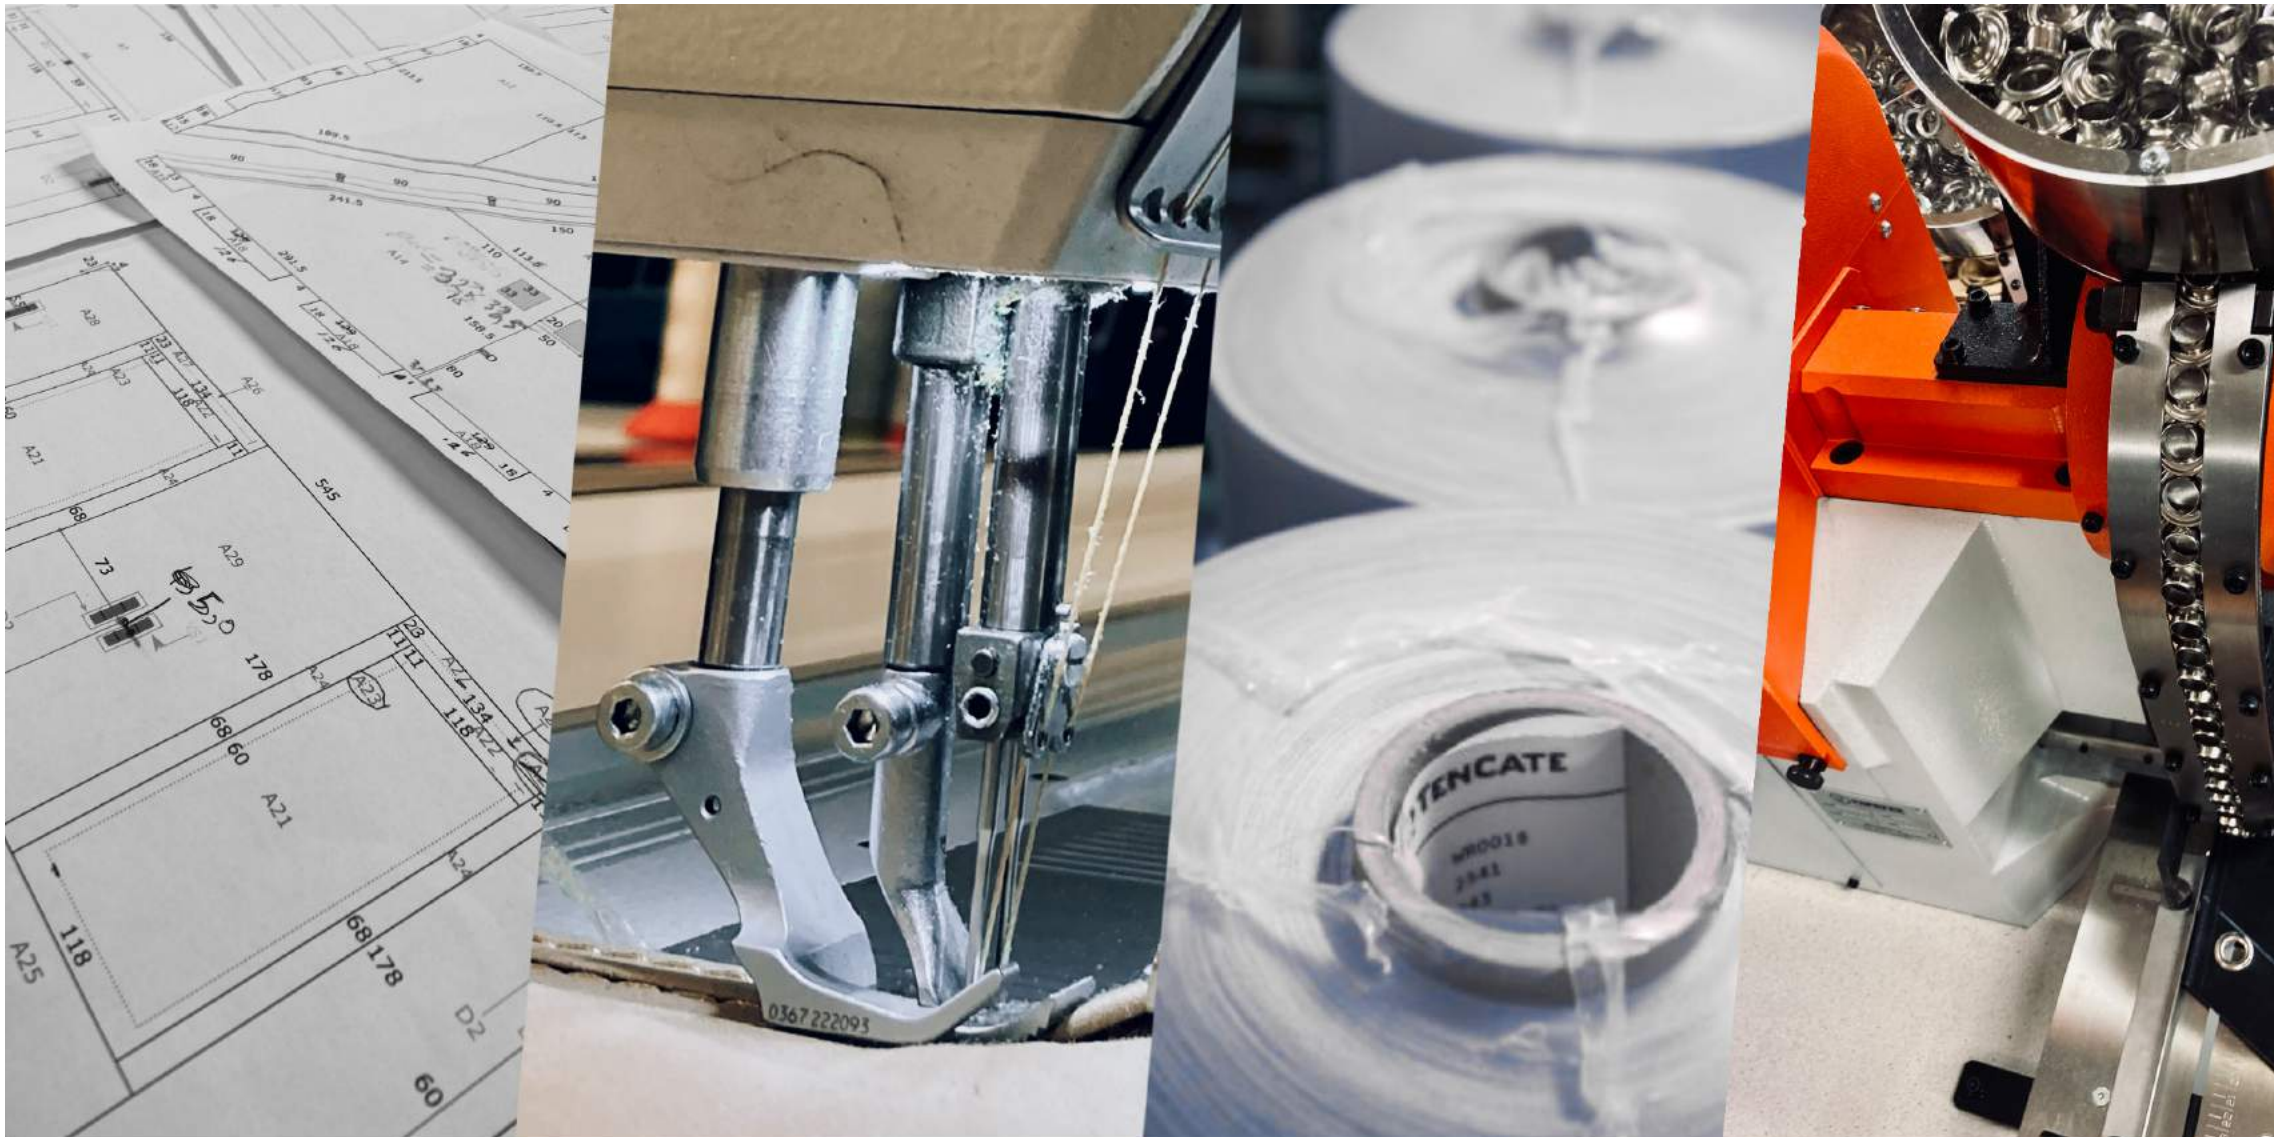

¹ Oprolbaar raam

² Dubbele slikrand

³ Flexspan

⁴ Stormbandbevestiging

Kwaliteit en innovatie zitten in onze genen

Hoe haal je het maximale uit je voortent of luifel, dat is de vraag die onze gepassioneerde medewerkers zich dagelijks afvragen. Kwaliteit zit hem in elk detail, zo maken wij gebruik van oersterk garen en is al ons pvc voorzien van een vezelinlage. Ook werken wij uitsluitend met TenCate en Mehler tentdoek. Dit hoogwaardige tentdoek komt uit Nederland en Duitsland en staat garant voor jaren kampeerplezier. Al onze verstevigingen zijn gemaakt van bisonyl. In combinatie met een elektrisch ingeslagen zeilring is dit onverwoestbaar.