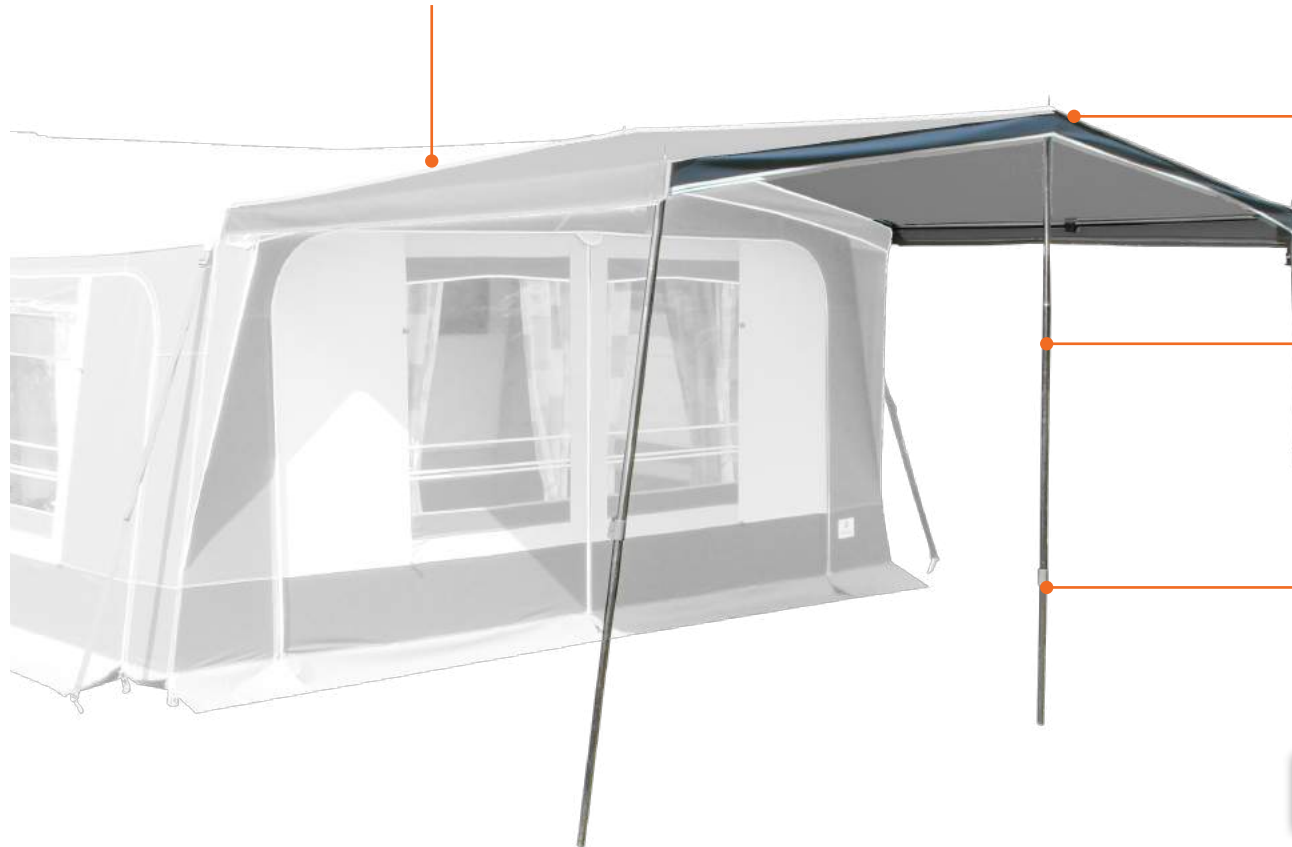

GARDA

Voortentluifels

Doordacht¹

Peeskoppeling voor universeel gebruik

UV-bestendig biesband²

Duurzaam, slijtvast en goed te reinigen

Flexibel

Keuze tussen een stokkenseit of een volledig frame

Handig³

Snel opbouwen met de Quick Grips

Kleuropties

TenCate All Season Touring
Voor een zorgeloze vakantie

OCEAN
BLUE

SOLID
ANTHRACITE