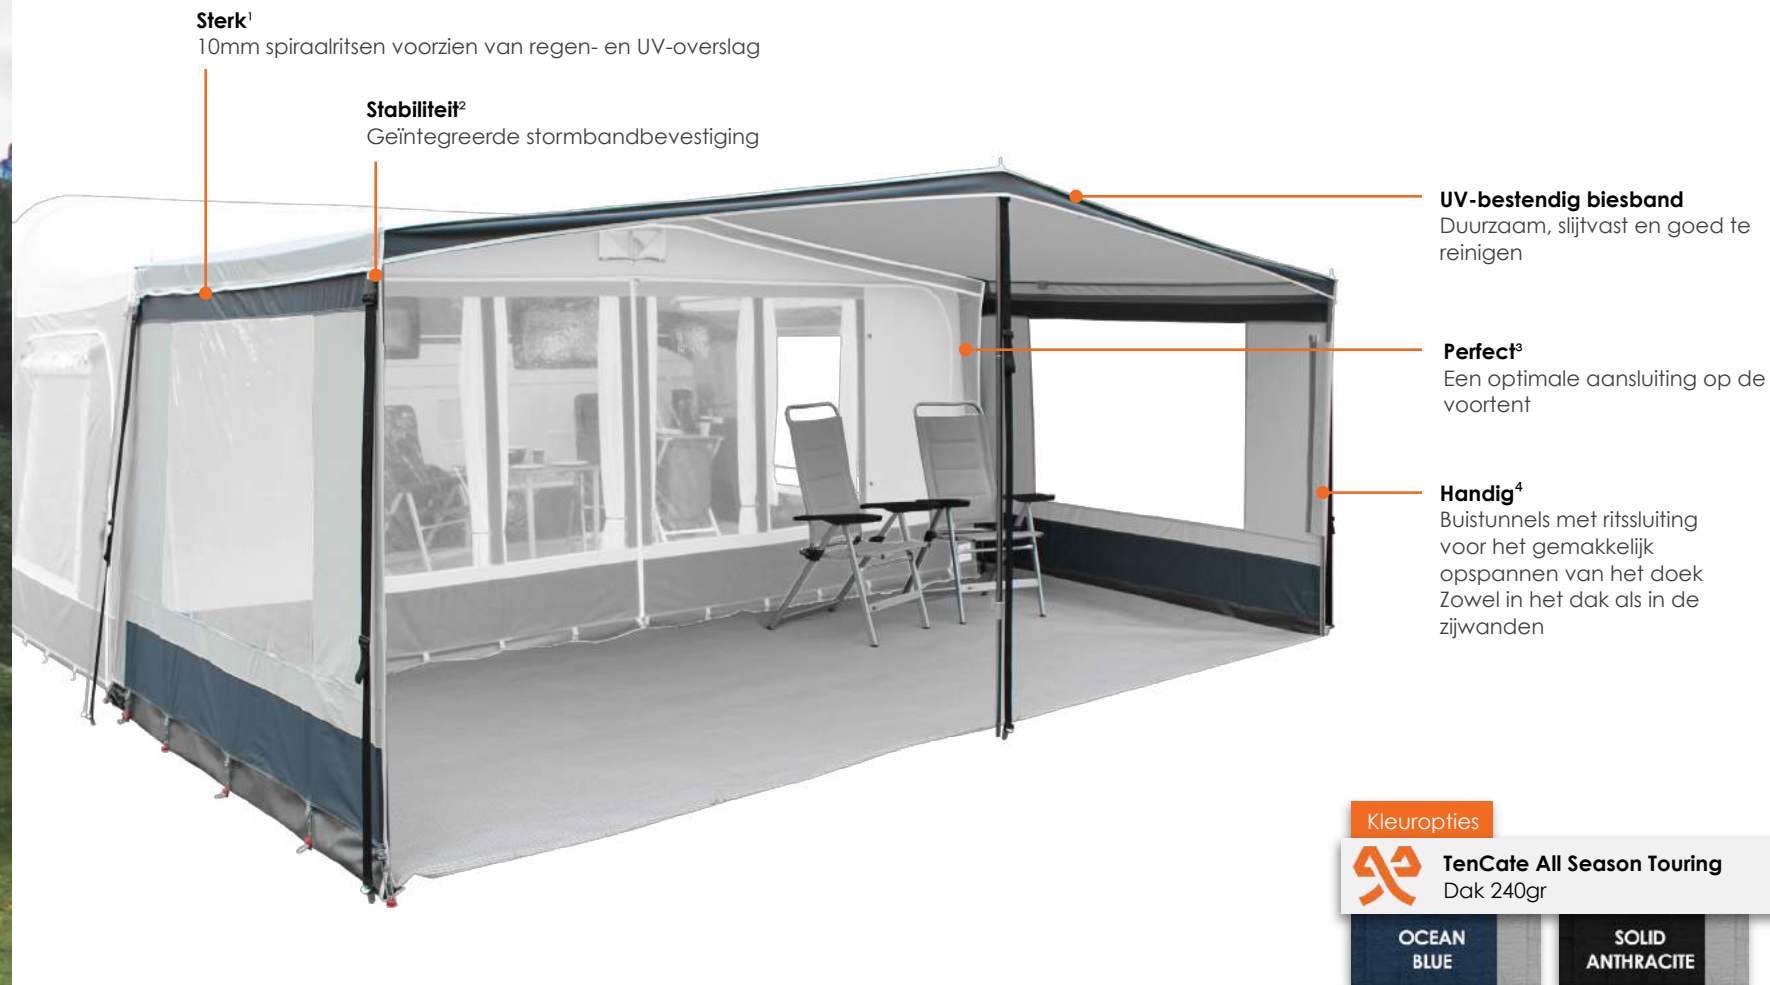

Opties

Diepte	240 cm
Gewicht	15kg*
Maten	1-19
Frameopties ▾	
Aluminium	28 mm
Staal	25 / 28 mm
Incl. QuickGrip	Ja

* Gewicht vanaf de kleinste maatvoering
Zie pagina 49 voor meer informatie over maatvoering

REDA staat al sinds jaar en dag bekend om zijn hoogwaardige voortentluifels. Één hiervan is de Genova. De Genova is een luxe voortentluifel die standaard geleverd wordt met uitritsbare zijwanden. Dankzij de sterke 10mm rits met regen- en UV-overslag¹ staat een goede verbinding tussen het dak en de zijwanden voor vele jaren gebruik garant. De Genova is een van de sterkste voortentluifels in zijn klasse en kan dankzij het pees op de achterzijde van de luifel³ aan bijna alle merken voortenten worden gekoppeld. Deze peeskoppeling zorgt voor een optimale aansluiting op de voortent.

De zijwanden beschikken over grote ramen links en rechts en zijn volledig afritsbaar. Op het front van de wanden zitten buistunnels met rits⁴. Deze zorgen voor een stabiele en strak afgespannen zijwand waarvan de tentstokken mooi zijn weggewerkt. Standaard is de Genova voorzien van 5 stormbandbevestigingspunten². Ideaal om de voortentluifel mee uit te breiden is een mesh voorwand of een stormbandset van 5.

Zie pagina 46 voor extra uitbreidingsstangen.