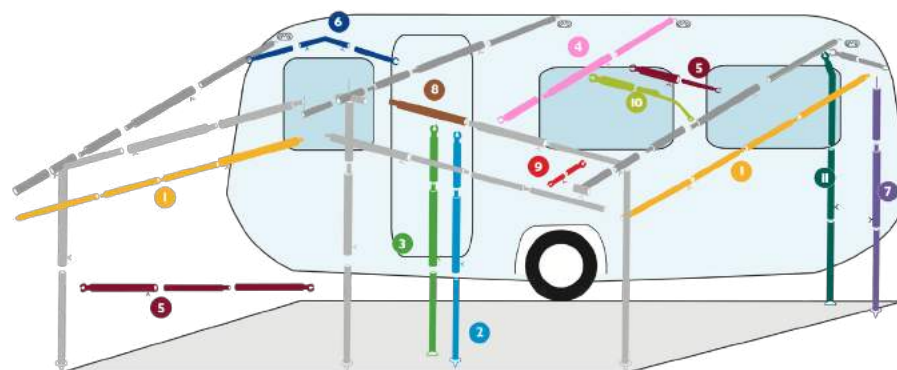

U kunt kiezen uit de meest uiteenlopende materialen en diktes.

Aluminium frames worden standaard geleverd inclusief Quick Grip.

Quick Grips zijn uiteraard ook verkrijgbaar voor de stalen frames.

Omschrijving	Lengte (cm)	Staal				Aluminium		
		diameter x wanddikte				diameter x wanddikte		
		Ø 22 x 1	Ø 25 x 1	Ø 28 x 1	Ø 32 x 1,5	Ø 25 x 1	Ø 28 x 1	Ø 32 x 1,5
1 Petondersteuningsstang	100 - 200	✓				✓		
	200 - 280	✓				✓		
	280 - 360	✓				✓		
2 Staander met punttop	170 - 260					✓		
	170 - 260		✓	✓	✓			
3 Staander met beugelvoet / klem	170 - 260		✓			✓		
4 Dakligger met haak	170 - 300			✓	✓		✓	✓
5 Verandastang	70 - 120	✓						
	115 - 200		✓			✓		
	170 - 260		✓			✓		
6 Dakligger met knik	110 - 180	✓						
7 Staander met dop en doorn	110 - 200					✓		
	165 - 250		✓			✓		
8 Tussendeel (set van 2)	80	✓	✓	✓	✓	✓	✓	
9 Petondersteuning tussenstang	18 - 23	✓						
	28 - 33	✓						
10 Ondersteuningsdakligger gebogen	145 - 205	✓						
	205 - 255	✓						
11 Aandruksrang met beugelvoet / klem	170 - 270	✓						