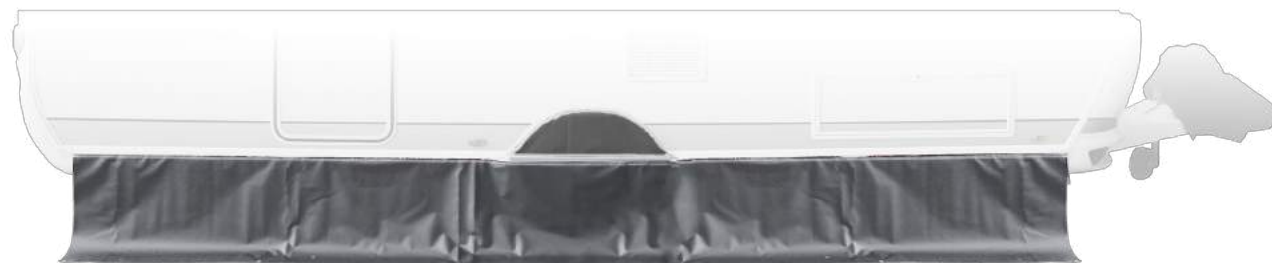

2 Tochtstrook op maat

9.000.701