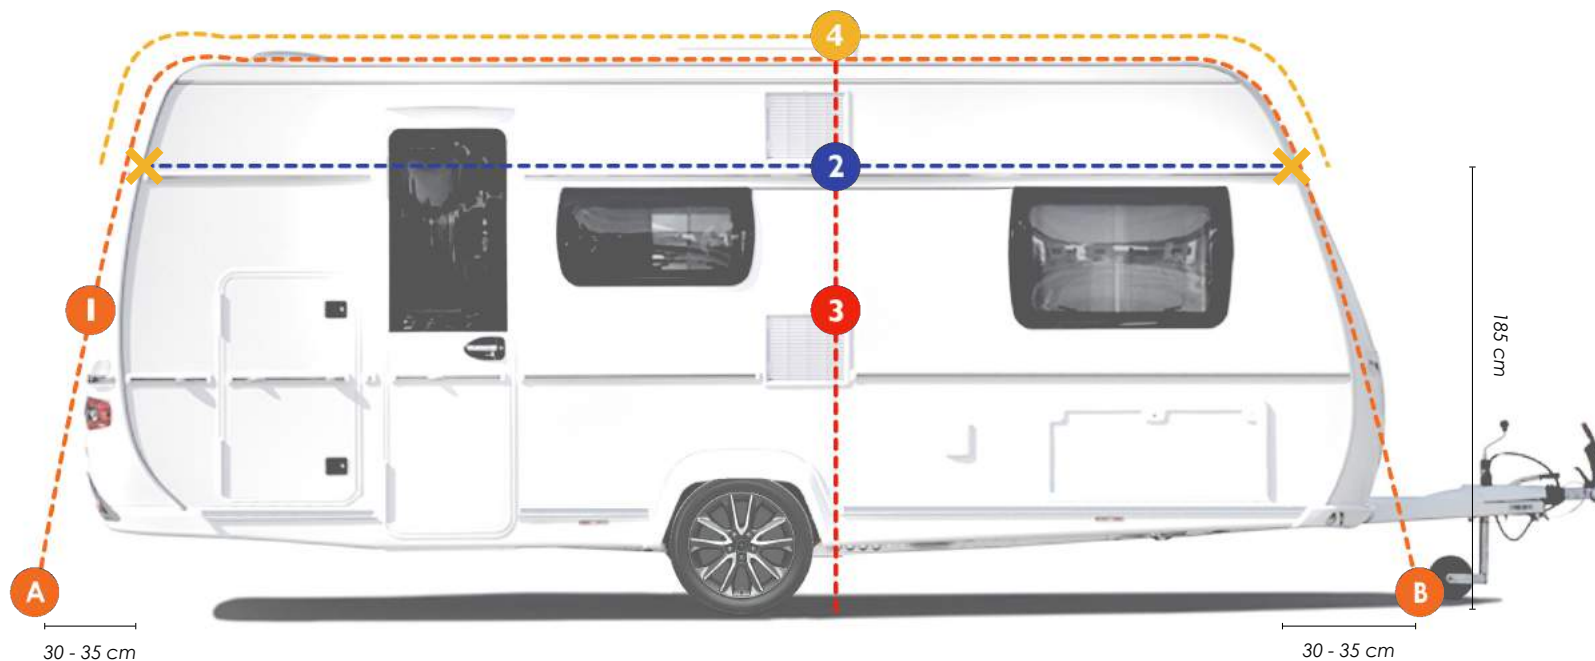

Type

Bouwjaar

Maten

1 Omloopmaat CM

2 Breedte CM

3 Hoogte CM

4 Dakmaat CM

1 Omloopmaat
De omloopmaat is de maat vanaf de grond door de caravanrails naar de andere kant van de grond. Wij meten ongeveer 30 tot 35cm aan de zijkant. Meet de caravan vanaf punt A tot punt B. Let hierbij op dat het meetlint of touw niet verschuift.