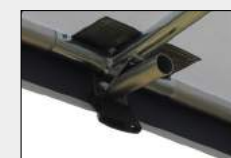

¹ Opklapbaar middenkruis