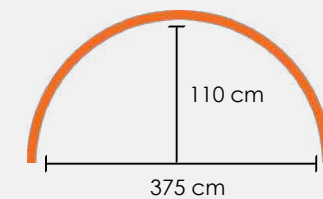

JUBILEE

Windschermen

Opties

Dubbelwandige hoekstukken
Voor extra duurzaamheid en stabiliteit

Mobiel
Door het zelfdragende frame zijn de windschermen gemakkelijk te verplaatsen

Stabiliteit
De windschermen zijn voorzien van ruim voldoende afspanpunten

Kleuropties

TenCate All Season Touring
Voor een zorgeloze vakantie

SOLID ANTHRACITE

Gewicht	9 kg
Zijhoogte	105 cm
Middenhoogte	145 cm
Breedte	375 cm
Diepte	110 cm
Frame	Aluminium 25 mm
Incl. QuickGrip	Ja

De nieuwe Jubilee windschermen stelen de show op de camping! Naast dat de windschermen eenvoudig zijn op te zetten kunnen de schermen ook eenvoudig verplaatst worden. Het zelfdragende frame heeft dubbelwandige hoekstukken voor extra stabiliteit. De uiterst solide windschermen zijn zeer compact en licht in gewicht.

Er zitten rondom het windscherm voldoende afspanpunten om de windschermen extra stevig te verankeren. Dankzij de power-grips en buistunnels met ritsen op de hoeken van het scherm kan het scherm eenvoudig op spanning worden gebracht.

De Jubilee windschermen zijn leverbaar in drie modern vormgegeven modellen: de XL Raam; voor wie volledig wil genieten van het uitzicht, de 1/3 Raam; voor wie tegelijkertijd privacy en uitzicht verlangt en het Gesloten Model; voor een volledig afgesloten bescherming tegen de wind.