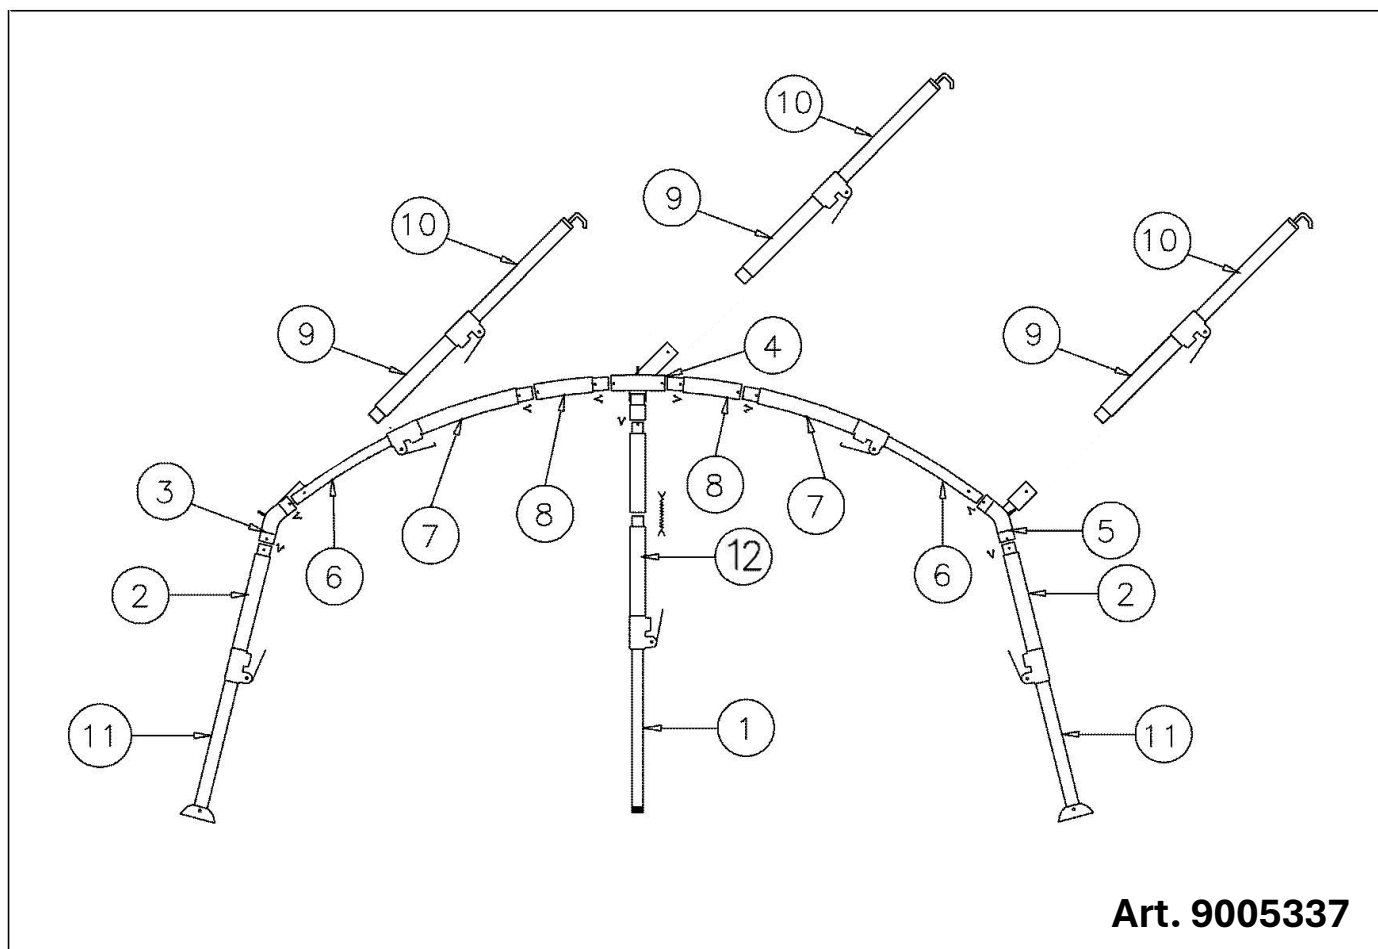

**Boogframe Room 120 Ø32 x 1.5mm Q-GR
aluminium Maat: 8- 11^E**

Nr.	Omschrijving	Afmetingen	Aantal
1	Middenstaander met dop	28 mm x 115 cm	1
2	Recht tussendeel met verjonging	32 mm x 115 cm	2
3	Linker hoekstuk		1
4	Midden stuk		1
5	Rechter hoekstuk		1
6	Gebogen frontligger binnenbuis	28 mm x 115 cm	2
7	Gebogen frontligger buitenbuis Quick-Grip	32 mm x 115 cm	2
8	Gebogen fronttussendeel	32 mm x 57 cm	2
9	Dakligger tussendeel met Quick-Grip	32 mm x 70 cm	3
10	Dakligger met haak	25 mm x 65 cm	3
11	Hoekstaander met beugelvoet	25 mm x 115 cm	2
12	Middenstaander tussendelen met veer en Quick-Grip	32 mm x 70/90 cm	1
13	Framezak		1
14	Fix-on clip		3

Belangrijk: Bewaar deze tekening goed, u kunt vervangingsonderdelen gevolgd door het deelnummer uit de stuklijst bestellen onder nummer 5624150. **Liever de tekening digitaal?** U kunt de tekening downloaden op www.redatenten.nl/downloads.