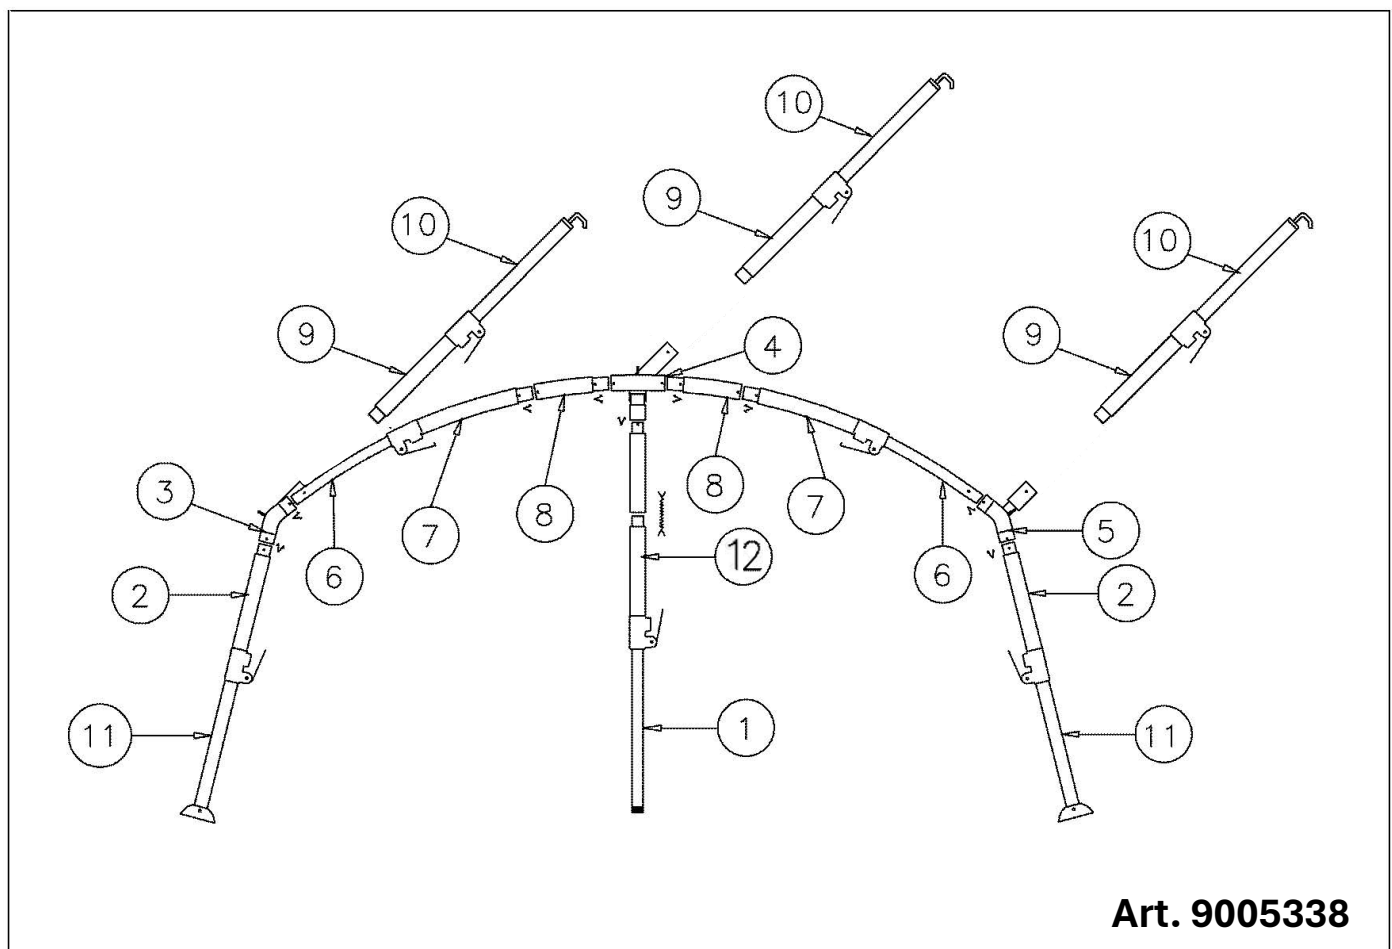

**Boogframe Room 120 Ø32 x 1.5mm Q-GR
aluminium Maat: 12 - 15^E**

Nr.	Omschrijving	Afmetingen	Aantal
1	Middenstaander met dop	28 mm x 115 cm	1
2	Recht tussendeel met verjonging	32 mm x 115 cm	2
3	Linker hoekstuk		1
4	Midden stuk		1
5	Rechter hoekstuk		1
6	Gebogen frontligger binnenbuis	28 mm x 115 cm	2
7	Gebogen frontligger buitenbuis Quick-Grip	32 mm x 115 cm	2
8	Gebogen fronttussendeel	32 mm x 70 cm	2
9	Dakligger tussendeel met Quick-Grip	32 mm x 70 cm	3
10	Dakligger met haak	25 mm x 65 cm	3
11	Hoekstaander met beugelvoet	25 mm x 115 cm	2
12	Middenstaander tussendelen met veer en Quick-Grip	32 mm x 70/90 cm	1
13	Framezak		1
14	Fix-on clip		3

Belangrijk: Bewaar deze tekening goed, u kunt vervangingsonderdelen gevolgd door het deelnummer uit de stuklijst bestellen onder nummer 5624150. **Liever de tekening digitaal?** U kunt de tekening downloaden op www.redatenten.nl/downloads.