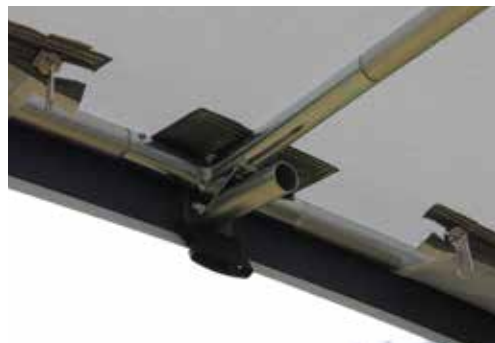

+ Pluspunten Lucca 240 / 270

Ritsen bij de aansluitsplit zodat je bij het serviceluik kan.

Buistunnels met sterke 10 mm rits voor het gemakkelijk opspannen van het tentdoek.

Opklapbaar midden kruisstuk.

Aanritsbare wings.