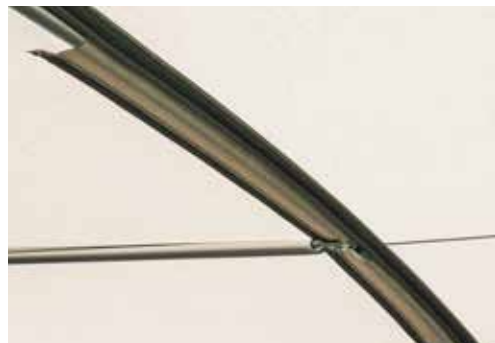

Buistunnels met sterke 10 mm rits voor het gemakkelijk opspannen van het tentdoek.