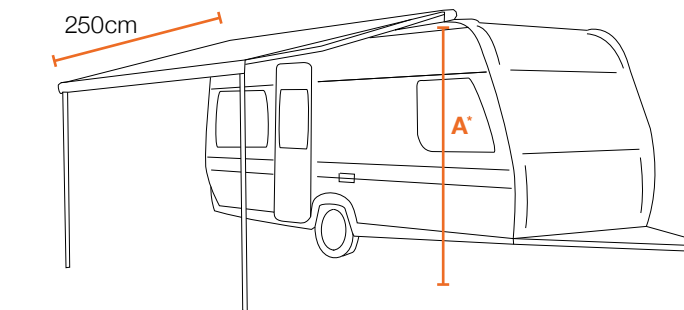

Hoe bepaal je de juiste maat?

Al onze zijwanden zijn geschikt voor Thule en Fiamma cassette-luifels met een uitval van 250 cm. Om de juiste maat van de zijwand te bepalen, meet je de afstand vanaf de onderkant van de cassette tot aan de grond (deze hoogte wordt aangeduid als A*). Op basis van de gemeten hoogte (A*) kun je eenvoudig de juiste maat kiezen. Ons Nomad basisprogramma is beschikbaar in drie maten:

Medium: Geschikt voor een hoogte (A*) van 225-245 cm.

Caravan: Geschikt voor een hoogte (A*) van 235-255 cm.

Large: Geschikt voor een hoogte (A*) van 247-267 cm.

De Explore-tent wordt geleverd in één maat, geschikt voor een hoogte (A*) van 235-270 cm.

Onze zijwanden zijn perfect geschikt voor gebruik met zakluifels, maar houd er rekening mee dat de optionele Reda rafterstang niet in deze luifels past.