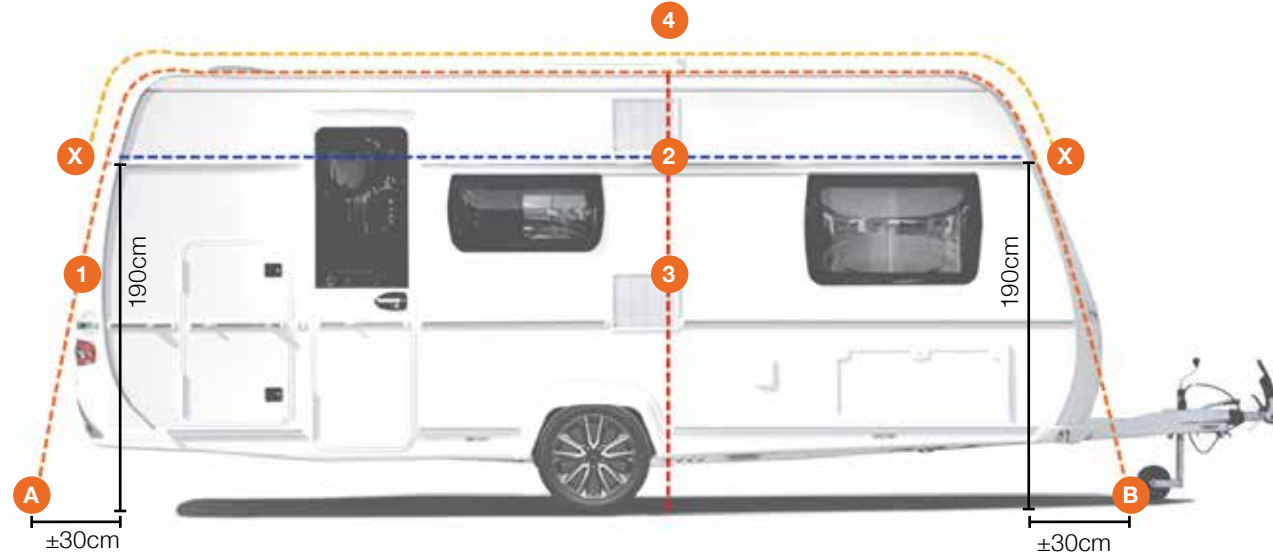

Caravan meten

Tip!

De omloopmaat is gemakkelijk te bepalen door een koord door de caravanrail te halen en vervolgens het koord op te meten. Let wel op dat er absoluut geen elasticiteit in het koord is.