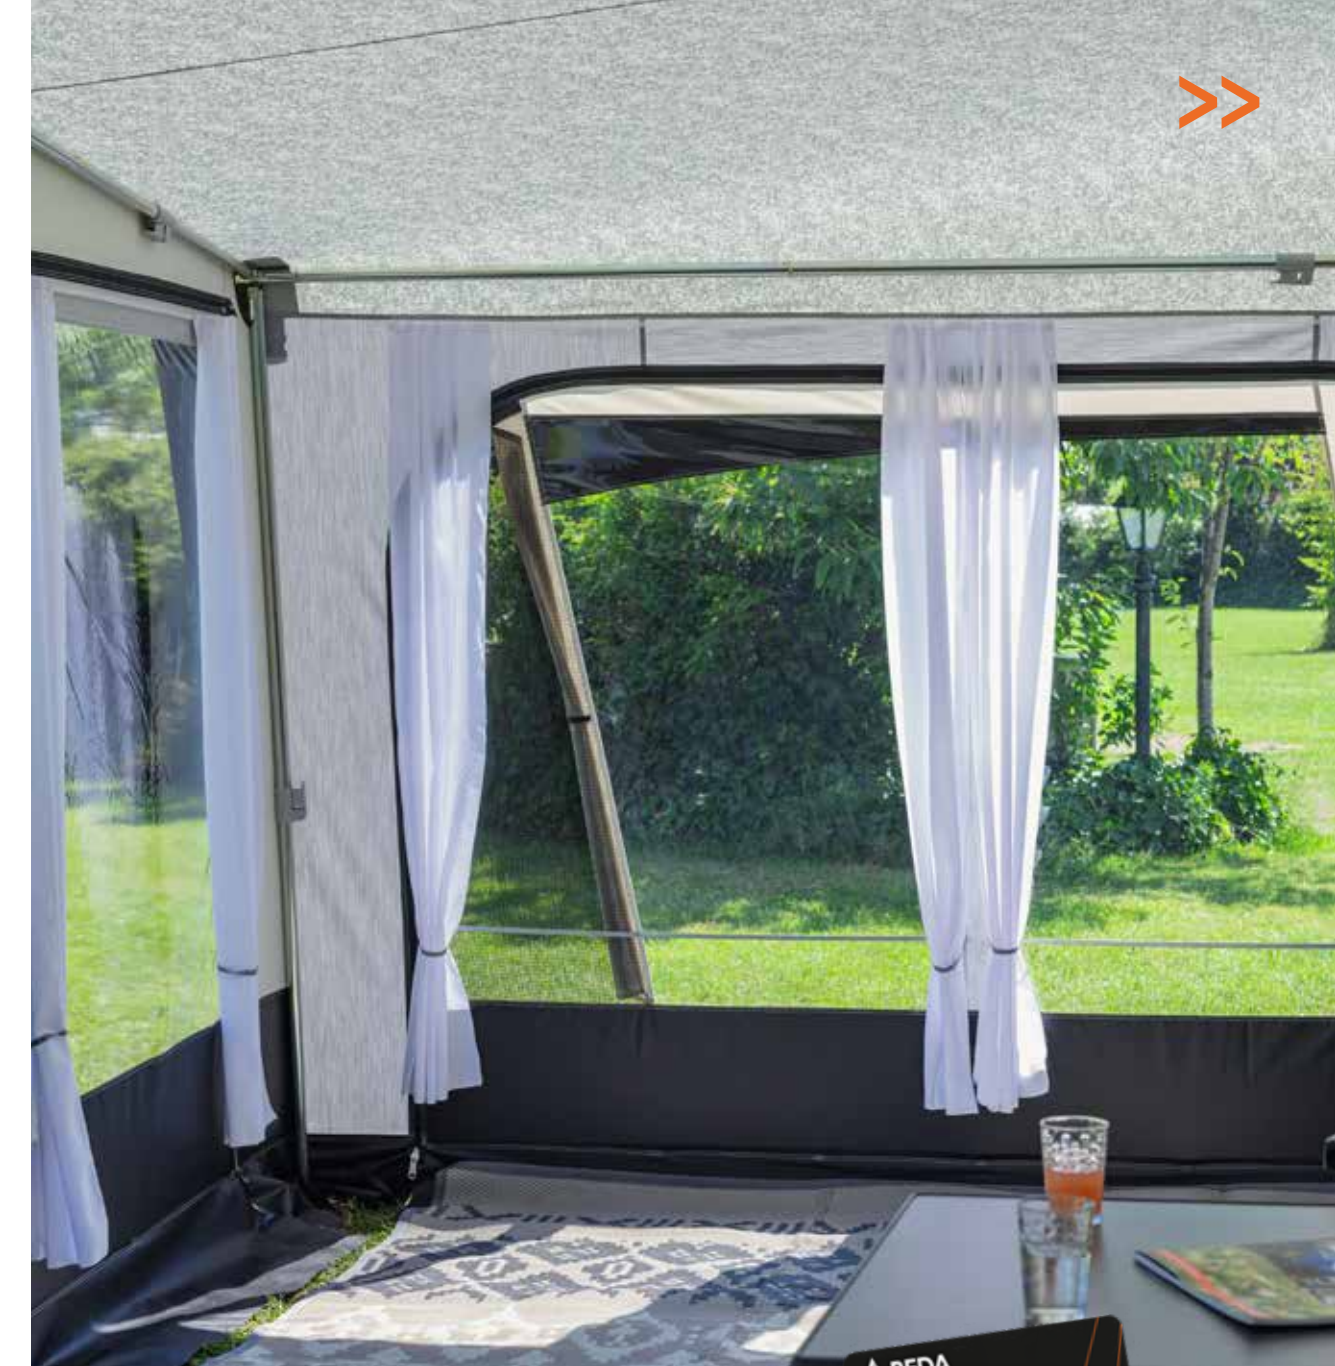

Technische gegevens

Diepte	300 cm
Gewicht	± 26 kg
Frame	Verkrijgbaar met een 28 of 32 mm stalen voortentframe voorzien van Quick-Grip
Extra dakliggers	2 vanaf maat 10 en 4 vanaf maat 14
Maat	825 t/m 1125 cm
Materiaal dak	Ten Cate All Season Residential 260 gr/m² met print
Materiaal zijwanden	Reda Green Line / Ten Cate All Season Touring 240 gr/m²
Kleur	Grey Printed / Champagne / PVC Anthracite
Fix-on pees	Ja (4 mm)
Fix-on clips	Inclusief, zie pagina 13 voor optionele speciale Fix-on clips.