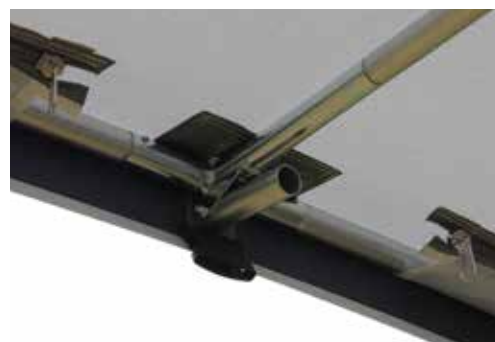

Uitritsbare zijwanden met ventilatie en regencover.

Afsluitbare ventilatie in de nok van de voorwand.

Opklapbaar midden kruisstuk.

Luxe afspanbanden UV-bestendig band met RVS D-ring.

Quick-Grip stelsysteem voor het eenvoudig opspannen van de tentstokken.