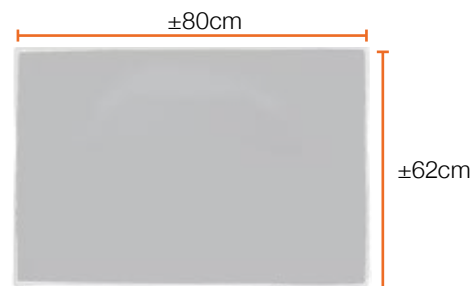

Wielflap Recht
9000513 Grey
9000516 Solid Anthracite

Wielflap Recht
9000518 Grey
9000515 Solid Anthracite

Stijlvol opruimen!

Ontdek de Reda Organisier voor aan je tochtstrook!

Heb je ook weleens last van rondslingerende schoenen of weet je niet waar je dat stapeltje tijdschriften moet laten? Met de nieuwe Reda Organisier voor je tochtstrook is dat verleden tijd! Deze slimme oplossing maakt je hal direct opgeruimder en overzichtelijker.

De organisier heeft twee handige vakken, elk met een formaat van 25 x 30 cm (totale breedte 50cm). Perfect voor het opbergen van schoenen, tijdschriften, of andere spullen die anders in de weg liggen. Je kunt er net zo veel ophangen tot dat je tochtstrook vol zit. Zo creëer je eenvoudig meer opbergruimte, precies op de plekken waar jij het wilt.

Het bevestigen van de organisier is super simpel: met klittenband plak je hem makkelijk vast aan de tochtstrook. Je kunt hem over de hele lengte van de tochtstrook plaatsen, zodat hij altijd op de ideale plek hangt. En dankzij de stevige bevestiging blijft alles netjes op zijn plaats.

De organisier is niet alleen praktisch, maar ook stijlvol. Verkrijgbaar in de huisstijlkleuren van Reda – Solid Anthracite met luxe grijze garen en oranje details!

Vanaf 2025 zijn alle Reda-tochtstroken standaard voorzien van klittenband, waardoor je jouw organisier in een handomdraai kunt monteren. Zo wordt het opruimen van je voortent of luifel een stuk eenvoudiger en praktischer!