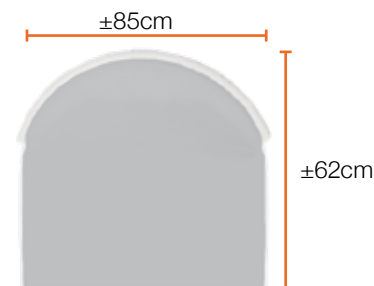

Wielflap universeel rond
9000514 Grey
9000517 Solid Anthracite

Zie www.redatenten.nl voor wielkastafdichtingen voor o.a. Hobby, Knaus, Dethleffs, Fendt, Tabbert, LMC en nog meerdere merken caravans.