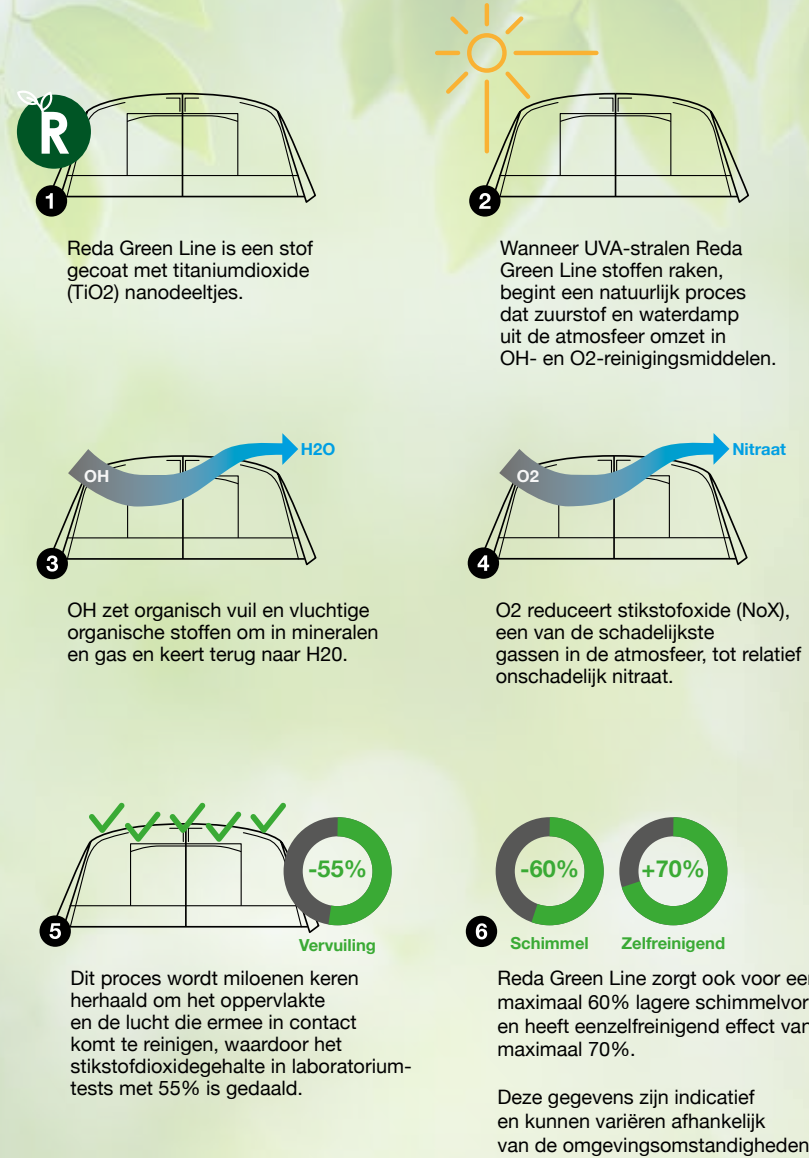

+ Pluspunten

Handig

- 1 Ventilatie in de zijwand.
- 2 Ruime uitbouw.

Opzetgemak

- 3 Luxe afspanner met RVS D-ring.

Stabiliteit

- 4 Drie geïntegreerde stormbandbevestigingen op de hoeken en in het midden
- 5 UV-bestendig biesband duurzaam, slijtvast en gemakkelijk te reinigen.

Hoe werkt het?

Reda Green Line de eerste voortent die de lucht zuivert

Reinigt de lucht en houdt schimmels op afstand.

Jouw Natuurlijke Vakantiebestemming Camping De Grebbelinie

Camping De Grebbelinie ligt in het hart van Nederland, tussen de Utrechtse Heuvelrug en de Veluwe, en biedt de perfecte combinatie van rust, natuur en gezelligheid. Of je nu wilt genieten van het kampeergevoel in je eigen tent of liever verblijft in een van de sfeervolle accommodaties, hier ben je aan het juiste adres.