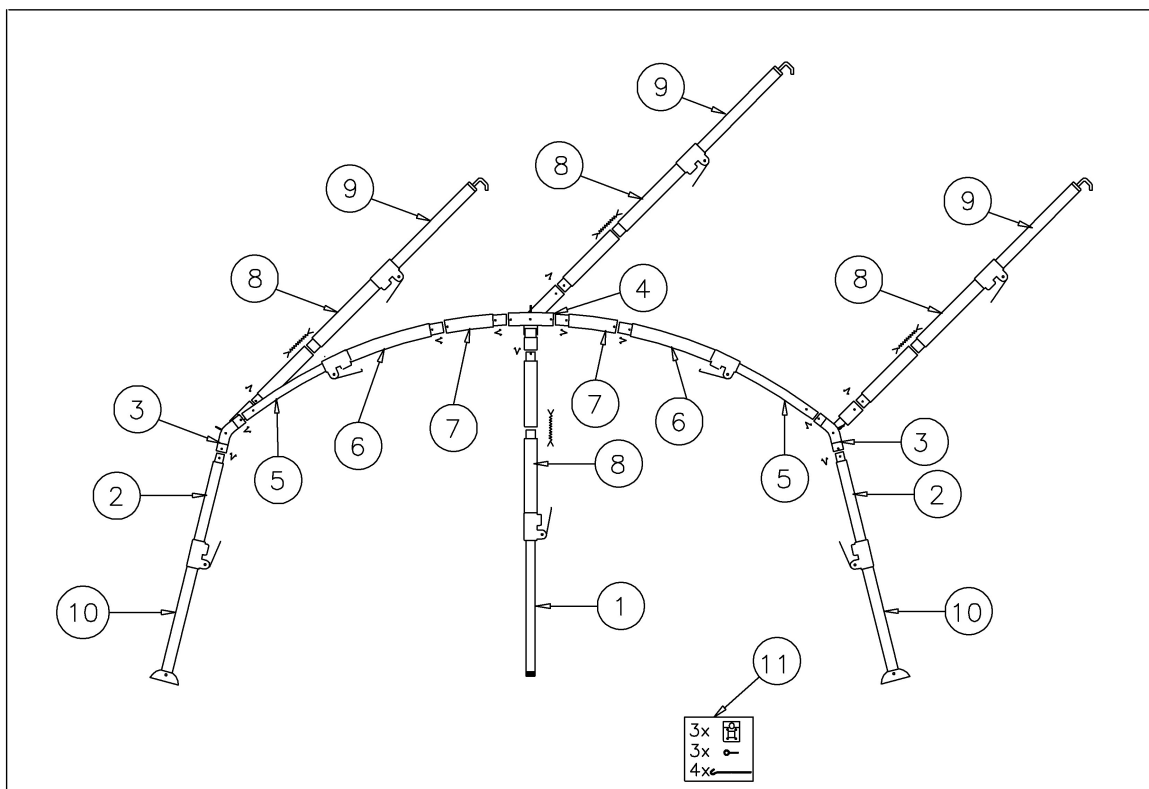

L.S.

U hebt een juiste keuze gedaan door een tent met een UMEFA-frame bij uw caravan aan te schaffen. Wij zijn ervan overtuigd dat u er lang plezier aan zult beleven. De nummers op de stuklijst verwijzen naar het opzetschema.

STUKLIJST

nr omschrijving	afmeting	stuks
1 onderdeel met dop	28 mm x 115 cm	1
2 deel met verjonging en veer	32 mm x 115 cm	2
3 hoekstuk		2
4 midden stuk		1
5 deel met veer	28 mm x 115 cm	2
6 deel met verjonging en Quick Grip	32 mm x 115 cm	2
7 deel met verjonging en veer	32 mm x 57 cm	2
8 delen met verjonging en Quick Grip	32 mm x 70/90 cm	4
9 deel met haak	28 mm x 115 cm	3
10 deel met grondplaat	28 mm x 115 cm	2
11 zakje toebehoren		1

		Totaal 22

Tussendeel 7 niet gebruiken bij maat 6 tot 9°

Tip : Aan de verwerking van de buizen wordt door ons de grootst mogelijke aandacht besteed.

Tijdens de productie van de delen van het frame is het noodzakelijk deze licht in te vetten.

Dit om beschadigingen te voorkomen.

Het is echter niet geheel uitgesloten, dat er restanten vet aan de buizen zijn blijven zitten.

Om géén onnodige vlekken op uw tentdoek te krijgen, adviseren wij u voor het opzetten van het frame de delen met een doek droog te wrijven.

OPZETSHEMA

Vervangingsdelen kunt u via uw dealer bestellen onder nummer **9005333** (U551294043), gevolgd door het deelnummer uit de stuklijst.

Formuliernr: 551294058-d