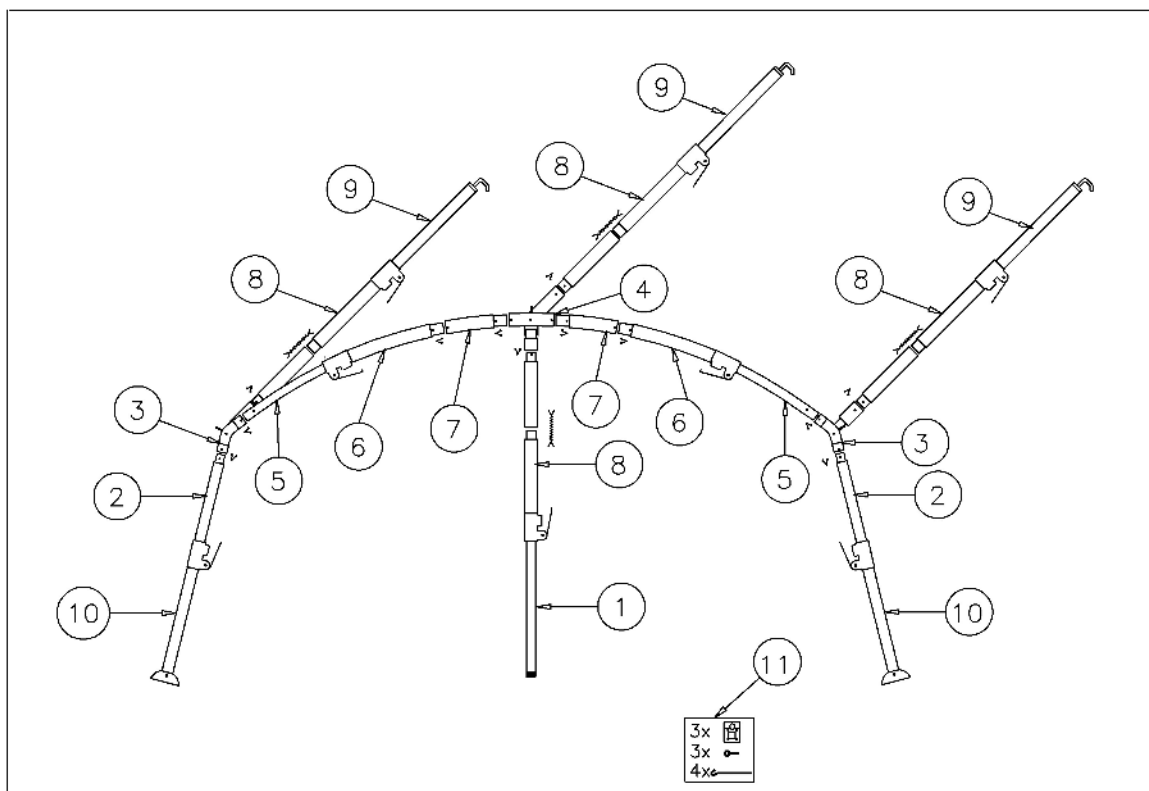

L.S.

U hebt een juiste keuze gedaan door een tent met een UMEFA-frame bij uw caravan aan te schaffen. Wij zijn ervan overtuigd dat u er lang plezier aan zult beleven. De nummers op de stuklijst verwijzen naar het opzetschema.

STUKLIJST

nr omschrijving	afmeting	stuks
1 onderdeel met dop	28 mm x 115 cm	1
2 deel met verjonging en veer	32 mm x 115 cm	2
3 hoekstuk		2
4 midden stuk		1
5 deel met veer	28 mm x 115 cm	2
6 deel met verjonging en Quick Grip	32 mm x 115 cm	2
7 deel met verjonging en veer	32 mm x 57 cm	2
8 delen met verjonging en Quick Grip	32 mm x 70/90 cm	4
9 deel met haak	28 mm x 115 cm	3
10 deel met grondplaat	28 mm x 115 cm	2
11 zakje toebehoren		1

		Totaal 22

Tussendeel 7 niet gebruiken bij maat 6 tot 9°

Tip : Aan de verwerking van de buizen wordt door ons de grootst mogelijke aandacht besteed.

Tijdens de productie van de delen van het frame is het noodzakelijk deze licht in te vetten.

Dit om beschadigingen te voorkomen.

Het is echter niet geheel uitgesloten, dat er restanten vet aan de buizen zijn blijven zitten.

Om géén onnodige vlekken op uw tentdoek te krijgen, adviseren wij u voor het opzetten van het frame de delen met een doek droog te wrijven.

OPZETSHEMA

Vervangingsdelen kunt u via uw dealer bestellen onder nummer **9005333** (U551294043), gevolgd door het deelnummer uit de stuklijst.

Formuliernr: 551294058-d