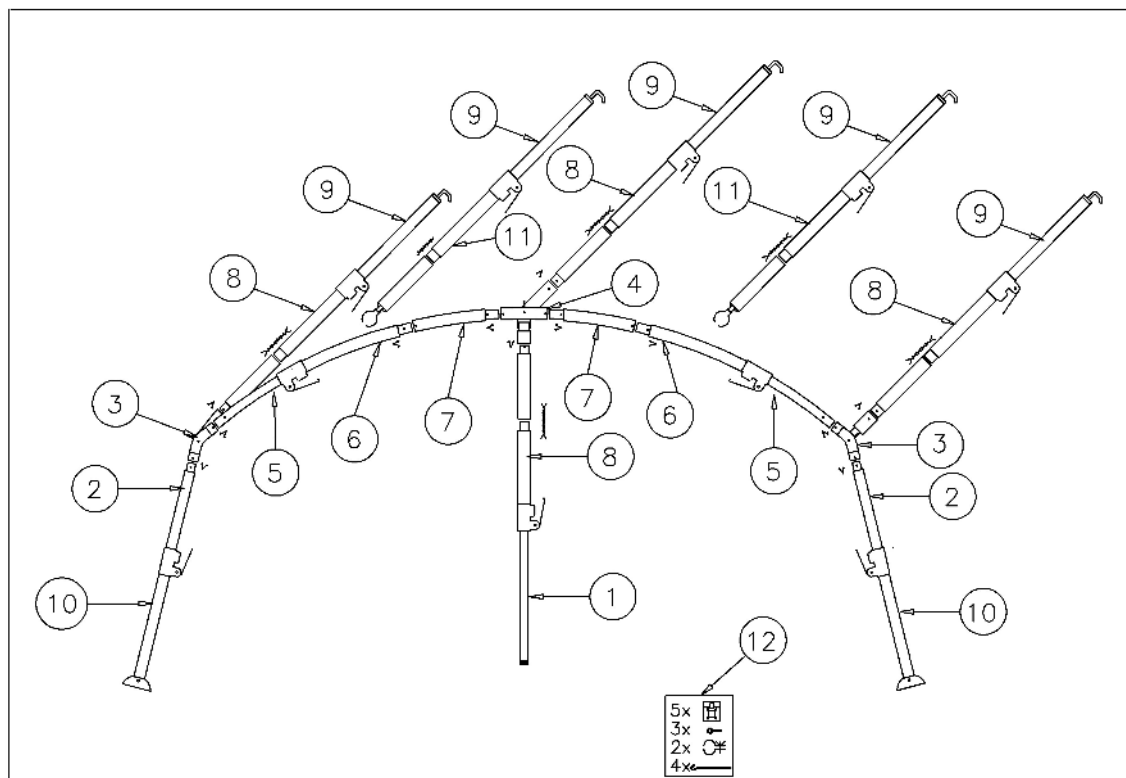

L.S.

U hebt een juiste keuze gedaan door een tent met een UMEFA-frame bij uw caravan aan te schaffen. Wij zijn ervan overtuigd dat u er lang plezier aan zult beleven. De nummers op de stuklijst verwijzen naar het opzetschema.

STUKLIJST

nr omschrijving	afmeting	stuks
1 onderdeel met dop	28 mm x 115 cm	1
2 deel met verjonging en veer	32 mm x 115 cm	2
3 linker hoekstuk		2
4 midden stuk		1
5 deel met veer	28 mm x 115 cm	2
6 deel met verjonging en Quick Grip	32 mm x 115 cm	2
7 deel met verjonging en veer	32 mm x 70 cm	2
8 delen met verjonging en Quick Grip	32 mm x 70/90 cm	4
9 deel met haak	28 mm x 115 cm	5
10 deel met grondplaat	28 mm x 115 cm	2
11 delen met verjonging en Quick Grip	32 mm x 90/90 cm	2
12 zakje toebehoren		1

		Totaal 26

Tip : Aan de verwerking van de buizen wordt door ons de grootst mogelijke aandacht besteed.

Tijdens de productie van de delen van het frame is het noodzakelijk deze licht in te vetten.

Dit om beschadigingen te voorkomen.

Het is echter niet geheel uitgesloten, dat er restanten vet aan de buizen zijn blijven zitten.

Om géén onnodige vlekken op uw tentdoek te krijgen, adviseren wij u voor het opzetten van het frame de delen met een doek droog te wrijven.

OPZETSHEMA

Vervangingsdelen kunt u via uw dealer bestellen onder nummer **9005334** (U551294044), gevolgd door het deelnummer uit de stuklijst.

Formuliernr: 551294059-d