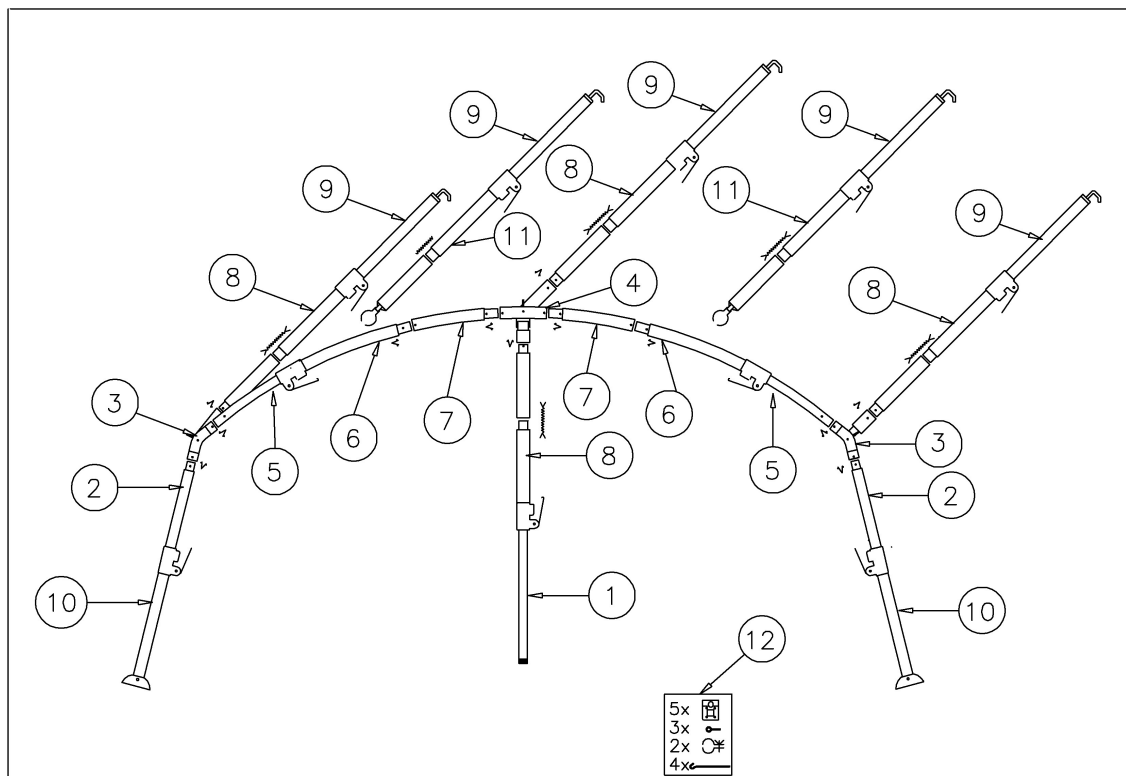

L.S.

U hebt een juiste keuze gedaan door een tent met een UMEFA-frame bij uw caravan aan te schaffen. Wij zijn ervan overtuigd dat u er lang plezier aan zult beleven. De nummers op de stuklijst verwijzen naar het opzetschema.

STUKLIJST

nr omschrijving	afmeting	stuks
1 onderdeel met dop	28 mm x 115 cm	1
2 deel met verjonging en veer	32 mm x 115 cm	2
3 linker hoekstuk		2
4 midden stuk		1
5 deel met veer	28 mm x 115 cm	2
6 deel met verjonging en Quick Grip	32 mm x 115 cm	2
7 deel met verjonging en veer	32 mm x 70 cm	2
8 delen met verjonging en Quick Grip	32 mm x 70/90 cm	4
9 deel met haak	28 mm x 115 cm	5
10 deel met grondplaat	28 mm x 115 cm	2
11 delen met verjonging en Quick Grip	32 mm x 90/90 cm	2
12 zakje toebehoren		1

		Totaal 26

Tip : Aan de verwerking van de buizen wordt door ons de grootst mogelijke aandacht besteed.

Tijdens de productie van de delen van het frame is het noodzakelijk deze licht in te vetten.

Dit om beschadigingen te voorkomen.

Het is echter niet geheel uitgesloten, dat er restanten vet aan de buizen zijn blijven zitten.

Om géén onnodige vlekken op uw tentdoek te krijgen, adviseren wij u voor het opzetten van het frame de delen met een doek droog te wrijven.

OPZETSHEMA

Vervangingsdelen kunt u via uw dealer bestellen onder nummer **9005334** (U551294044), gevolgd door het deelnummer uit de stuklijst.

Formuliernr: 551294059-d