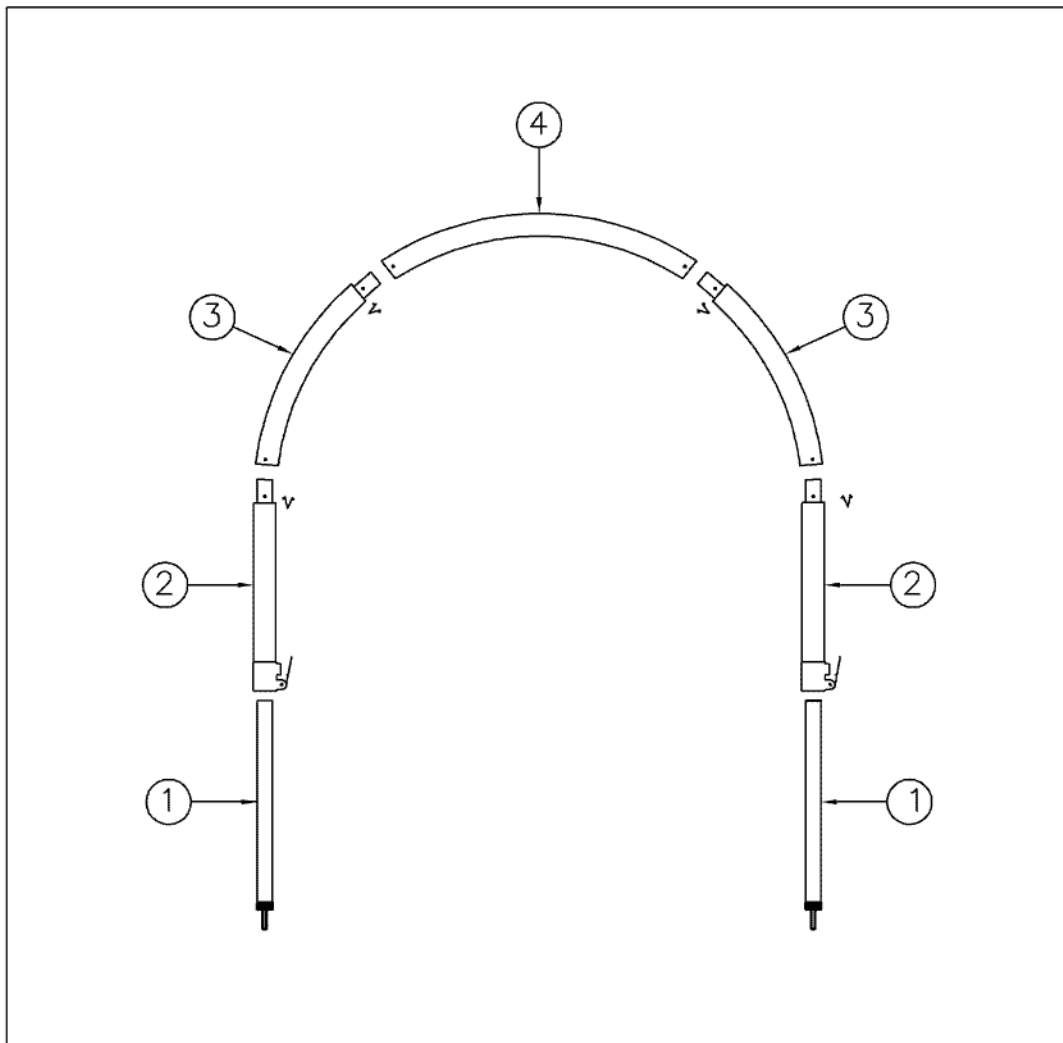

L.S.

U hebt een juiste keuze gedaan door een tent met een UMEFA-frame bij uw caravan aan te schaffen. Wij zijn ervan overtuigd dat u er lang plezier aan zult beleven. De nummers op de stuklijst verwijzen naar het opzetschema.

STUKLIJST

nr omschrijving	afmeting	stuks
1 onderdeel met dop+pen	25 mm x 90 cm	2
2 deel met verjonging en veer	28 mm x 90 cm	2
3 deel gebogen met verjonging en veer	28 mm x 90 cm	2
4 deel gebogen	28 mm x 115 cm	1

		Totaal 7

Tip : Aan de verwerking van de buizen wordt door ons de grootst mogelijke aandacht besteed. Tijdens de productie van de delen van het frame is het noodzakelijk deze licht in te vetten. Dit om beschadigingen te voorkomen. Het is echter niet geheel uitgesloten, dat er restanten vet aan de buizen zijn blijven zitten. Om géén onnodige vlekken op uw tentdoek te krijgen, adviseren wij u voor het opzetten van het frame de delen met een doek droog te wrijven.

OPZETSHEMA

Vervangingsdelen kunt u via uw dealer bestellen onder nummer **551294077**, gevolgd door het deelnummer uit de stuklijst. **Formuliernr: 551294106**