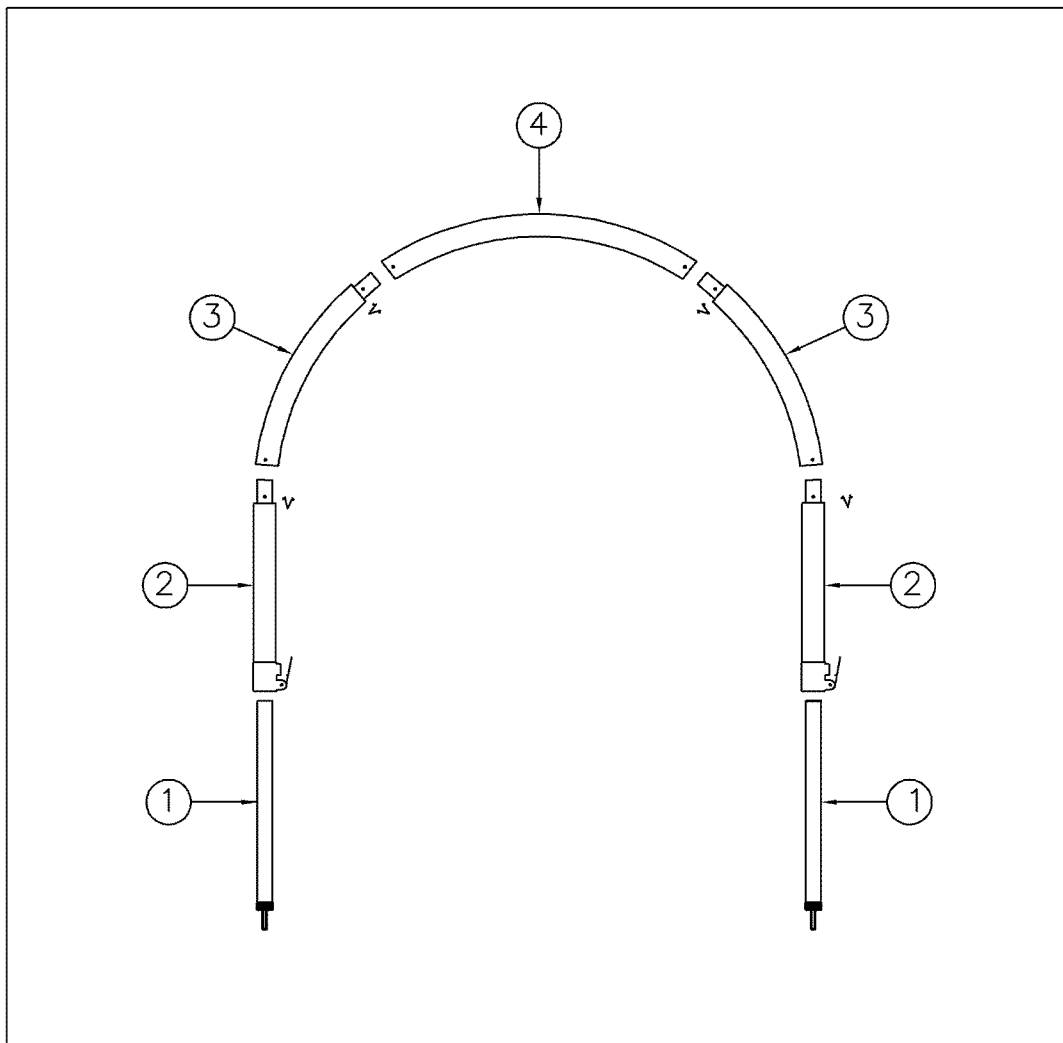

L.S.

U hebt een juiste keuze gedaan door een tent met een UMEFA-frame bij uw caravan aan te schaffen. Wij zijn ervan overtuigd dat u er lang plezier aan zult beleven. De nummers op de stuklijst verwijzen naar het opzetschema.

STUKLIJST

nr omschrijving	afmeting	stuks
1 onderdeel met dop+pen	25 mm x 90 cm	2
2 deel met verjonging en veer	28 mm x 90 cm	2
3 deel gebogen met verjonging en veer	28 mm x 90 cm	2
4 deel gebogen	28 mm x 115 cm	1

		Totaal 7

Tip : Aan de verwerking van de buizen wordt door ons de grootst mogelijke aandacht besteed. Tijdens de productie van de delen van het frame is het noodzakelijk deze licht in te vetten. Dit om beschadigingen te voorkomen. Het is echter niet geheel uitgesloten, dat er restanten vet aan de buizen zijn blijven zitten. Om géén onnodige vlekken op uw tentdoek te krijgen, adviseren wij u voor het opzetten van het frame de delen met een doek droog te wrijven.

OPZETSHEMA

Vervangingsdelen kunt u via uw dealer bestellen onder nummer **551294077**, gevolgd door het deelnummer uit de stuklijst. **Formuliernr: 551294106**