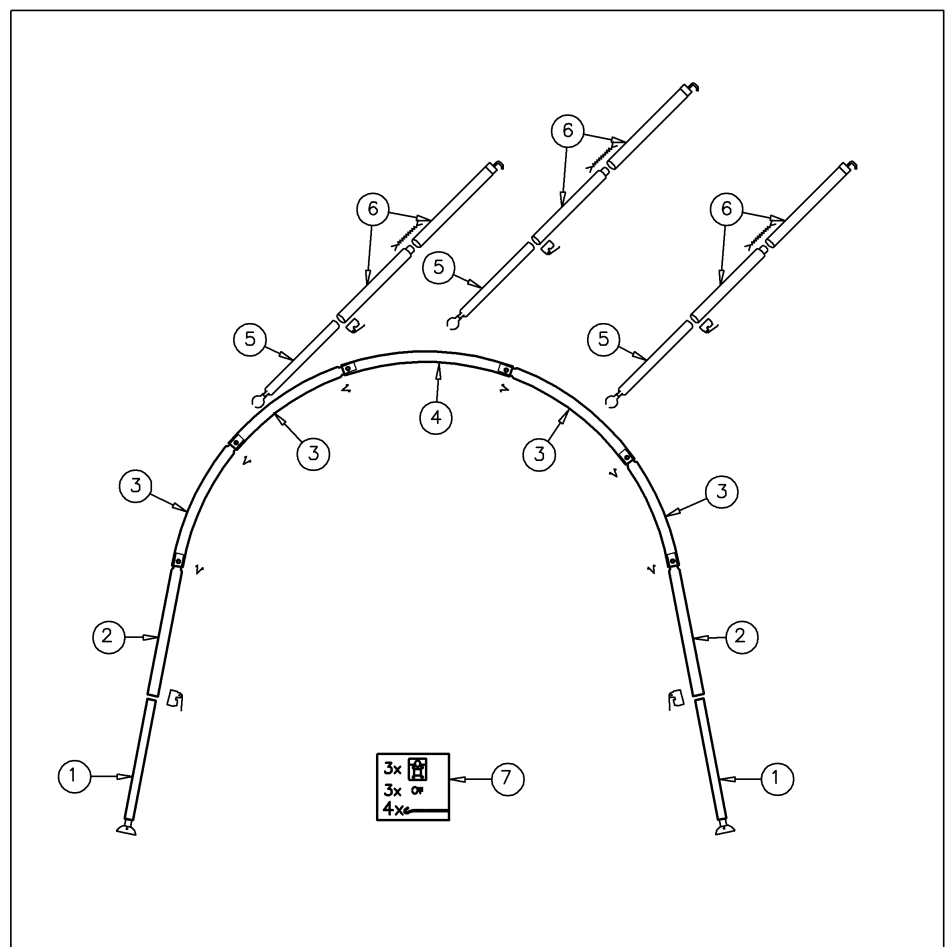

L.S.

U hebt een juiste keuze gedaan door een tent met een UMEFA-frame bij uw caravan aan te schaffen. Wij zijn ervan overtuigd dat u er lang plezier aan zult beleven. De nummers op de stuklijst verwijzen naar het opzetschema.

STUKLIJST

nr omschrijving	afmeting	stuks
1 deel met grondplaat	25 mm x 90 cm	2
2 deel met verjonging en veer	28 mm x 90 cm	2
3 deel gebogen met verjonging en veer	28 mm x 90 cm	4
4 deel gebogen	28 mm x 63 cm	1
5 deel geplet	25 mm x 90 cm	3
6 deel met verjonging en haak	25 mm x 90/90 cm	3
7 zakje toebehoren		1
8 frame zak		1

		Totaal 17

Tip : Aan de verwerking van de buizen wordt door ons de grootst mogelijke aandacht besteed. Tijdens de productie van de delen van het frame is het noodzakelijk deze licht in te vetten. Dit om beschadigingen te voorkomen. Het is echter niet geheel uitgesloten, dat er restanten vet aan de buizen zijn blijven zitten. Om géén onnodige vlekken op uw tentdoek te krijgen, adviseren wij u voor het opzetten van het frame de delen met een doek droog te wrijven.

OPZETSHEMA

Vervangingsdelen kunt u via uw dealer bestellen onder nummer **9005350** (U551294096) gevolgd door het deelnummer uit de stuklijst.

Formuliernr: 551294102-B