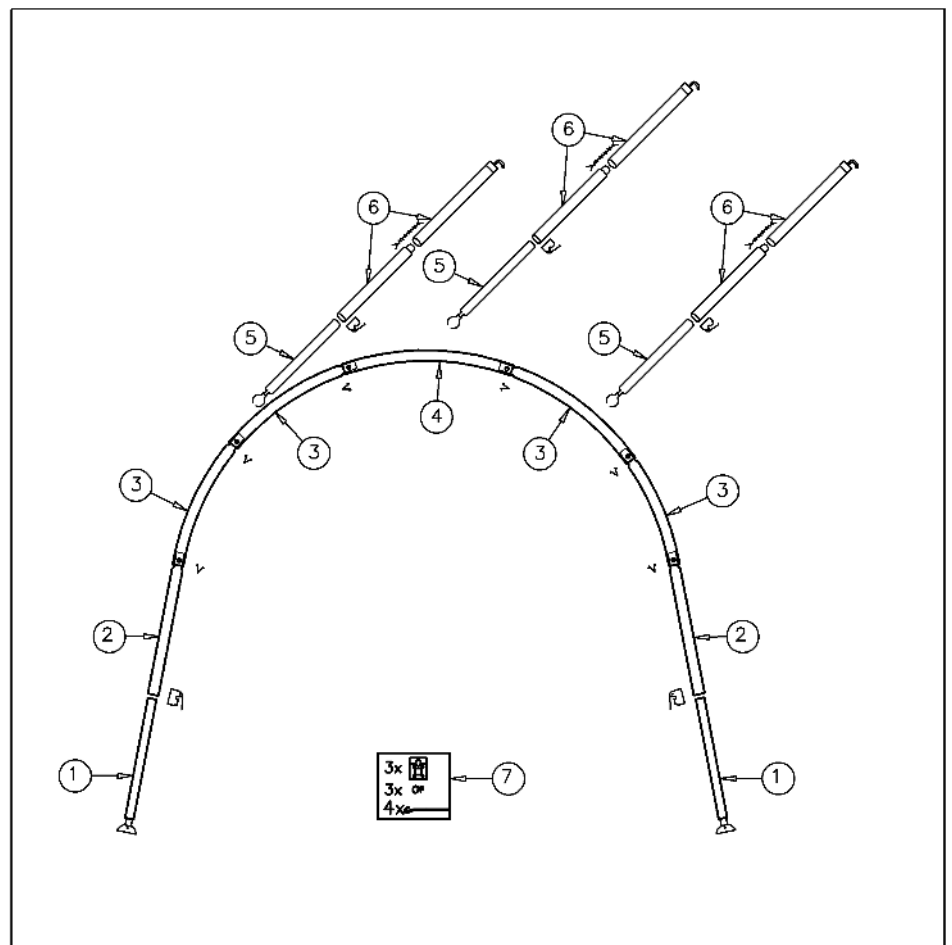

L.S.

U hebt een juiste keuze gedaan door een tent met een UMEFA-frame bij uw caravan aan te schaffen. Wij zijn ervan overtuigd dat u er lang plezier aan zult beleven. De nummers op de stuklijst verwijzen naar het opzetschema.

### STUKLIJST

nr omschrijving	afmeting	stuks
1 deel met grondplaat	25 mm x 90 cm	2
2 deel met verjonging en veer	28 mm x 90 cm	2
3 deel gebogen met verjonging en veer	28 mm x 90 cm	4
4 deel gebogen	28 mm x 63 cm	1
5 deel geplet	25 mm x 90 cm	3
6 deel met verjonging en haak	25 mm x 90/90 cm	3
7 zakje toebehoren		1
8 frame zak		1
		---
		Totaal 17

### OPZETSCHEMA

Vervangingsdelen kunt u via uw dealer bestellen onder nummer **9005350** (U551294096) gevolgd door het deelnummer uit de stuklijst.

**Formulierenr: 551294102-B**