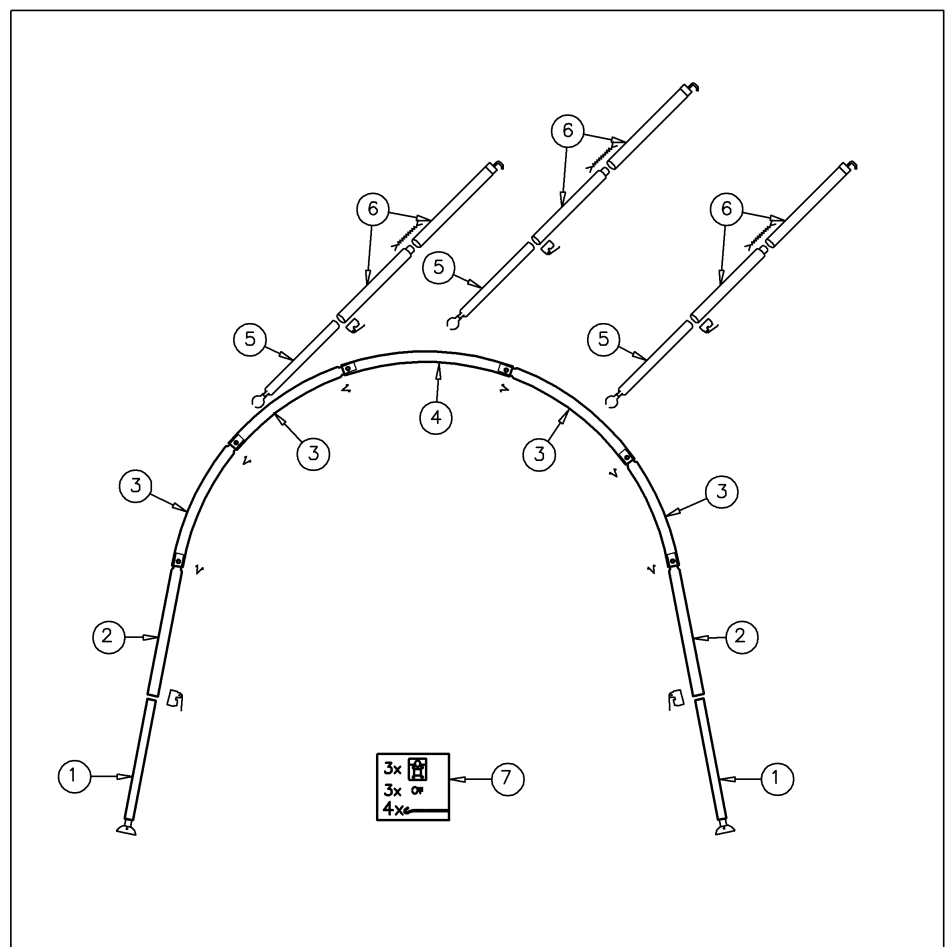

L.S.

U hebt een juiste keuze gedaan door een tent met een UMEFA-frame bij uw caravan aan te schaffen. Wij zijn ervan overtuigd dat u er lang plezier aan zult beleven. De nummers op de stuklijst verwijzen naar het opzetschema.

### STUKLIJST

nr omschrijving	afmeting	stuks
1 deel met grondplaat	25 mm x 90 cm	2
2 deel met verjonging en veer	28 mm x 90 cm	2
3 deel gebogen met verjonging en veer	28 mm x 90 cm	4
4 deel gebogen	28 mm x 115 cm	1
5 deel geplet	25 mm x 90 cm	3
6 deel met verjonging en haak	25 mm x 90/90 cm	3
7 zakje toebehoren		1
8 frame zak		1
		---
		Totaal 17

### OPZETSCHEMA

Vervangingsdelen kunt u via uw dealer bestellen onder nummer **9005351** (U551294097) gevolgd door het deelnummer uit de stuklijst.

**Formuliernr: 551294103-B**