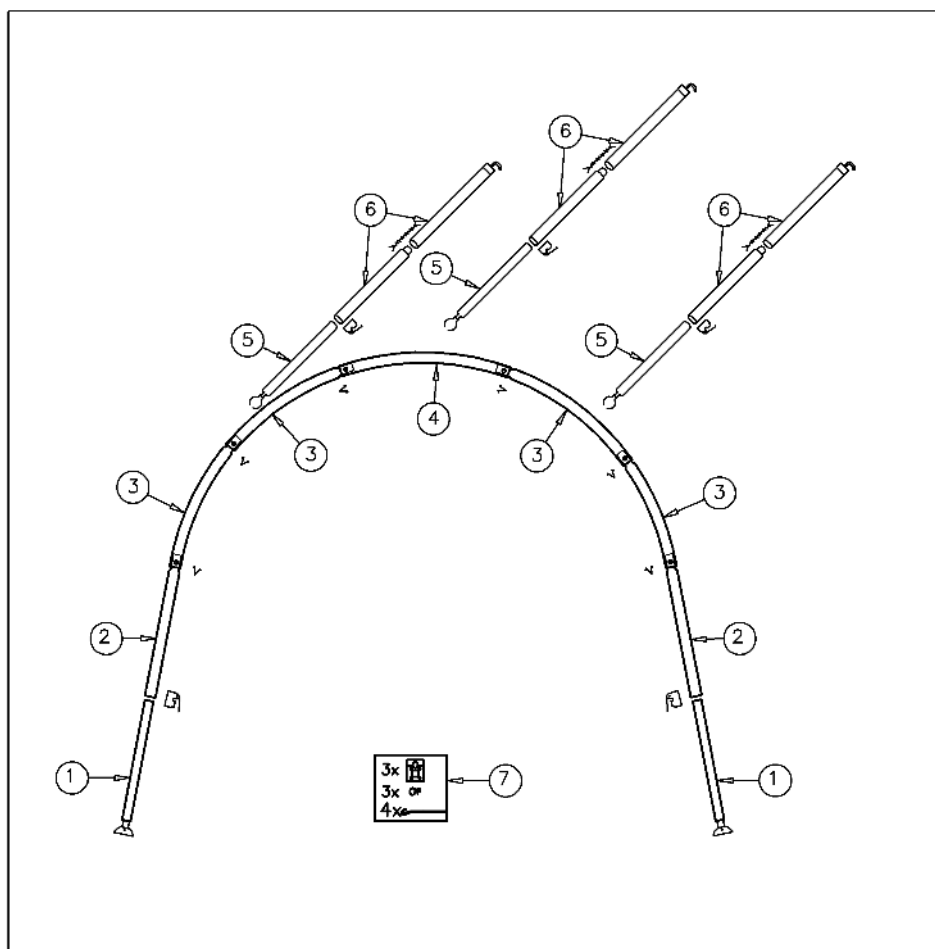

STUKLIJST

nr omschrijving	afmeting	stuks
1 deel met grondplaat	25 mm x 90 cm	2
2 deel met verjonging en veer	28 mm x 90 cm	2
3 deel gebogen met verjonging en veer	28 mm x 90 cm	4
4 deel gebogen	28 mm x 115 cm	1
5 deel geplet	25 mm x 90 cm	3
6 deel met verjonging en haak	25 mm x 90/90 cm	3
7 zakje toebehoren		1
8 frame zak		1

OPZETSCHEMA

Vervangingsdelen kunt u via uw dealer bestellen onder nummer **9005351** (U551294097) gevolgd door het deelnummer uit de stuklijst.

Formuliernr: 551294103-B