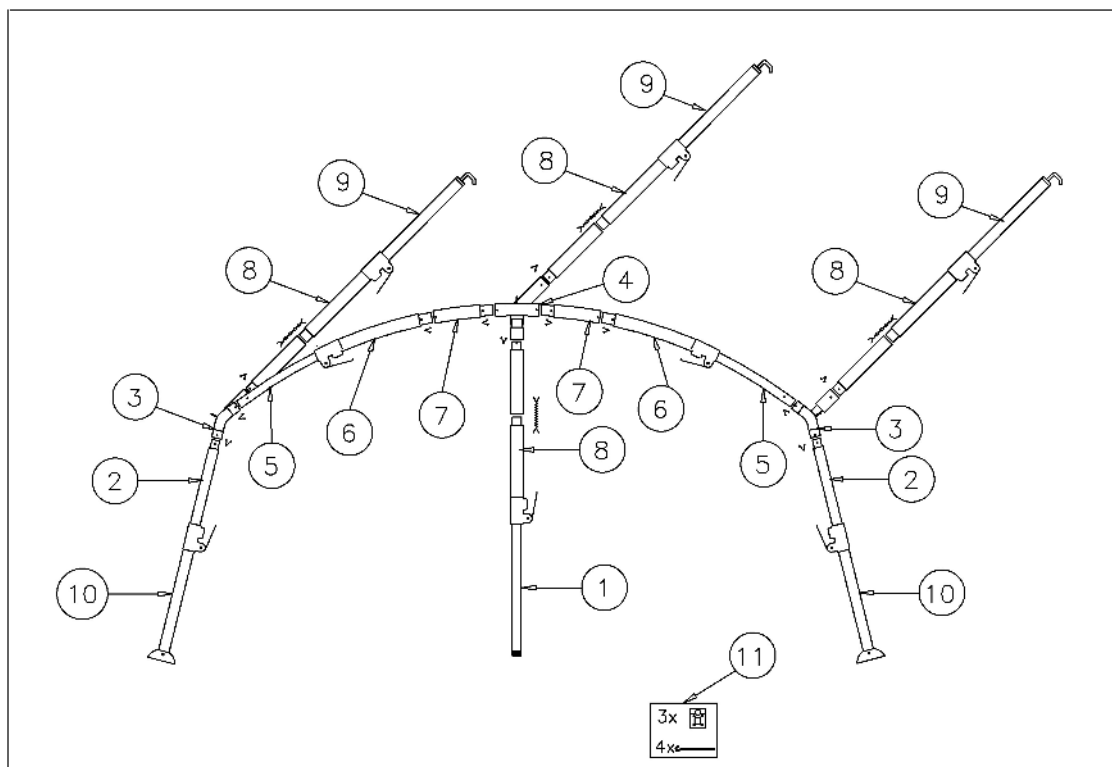

L.S.

U hebt een juiste keuze gedaan door een tent met een UMEFA-frame bij uw caravan aan te schaffen. Wij zijn ervan overtuigd dat u er lang plezier aan zult beleven. De nummers op de stuklijst verwijzen naar het opzetschema.

STUKLIJST

nr omschrijving	afmeting	stuks
1 onderdeel met dop	25 mm x 115 cm	1
2 deel met verjonging en veer	28 mm x 115 cm	2
3 hoekstuk		2
4 midden stuk		1
5 deel met veer	25 mm x 115 cm	2
6 deel met verjonging en Quick Grip	28 mm x 115 cm	2
7 deel met verjonging en veer	28 mm x 57 cm	2
8 delen met verjonging en Quick Grip	28 mm x 70/90 cm	4
9 deel met haak	25 mm x 115 cm	3
10 deel met grondplaat	25 mm x 115 cm	2
11 zakje toebehoren		1

		Totaal 22

Tussendeel 7 niet gebruiken bij maat 6 tot 9^e

Tip : Aan de verwerking van de buizen wordt door ons de grootst mogelijke aandacht besteed.

Tijdens de productie van de delen van het frame is het noodzakelijk deze licht in te vetten.

Dit om beschadigingen te voorkomen.

Het is echter niet geheel uitgesloten, dat er restanten vet aan de buizen zijn blijven zitten.

Om géén onnodige vlekken op uw tentdoek te krijgen, adviseren wij u voor het opzetten van het frame de delen met een doek droog te wrijven.

OPZETSHEMA

Vervangingsdelen kunt u via uw dealer bestellen onder nummer **9000332** (U5624150), gevolgd door het deelnummer uit de stuklijst.

Formuliernr: 8662415-I