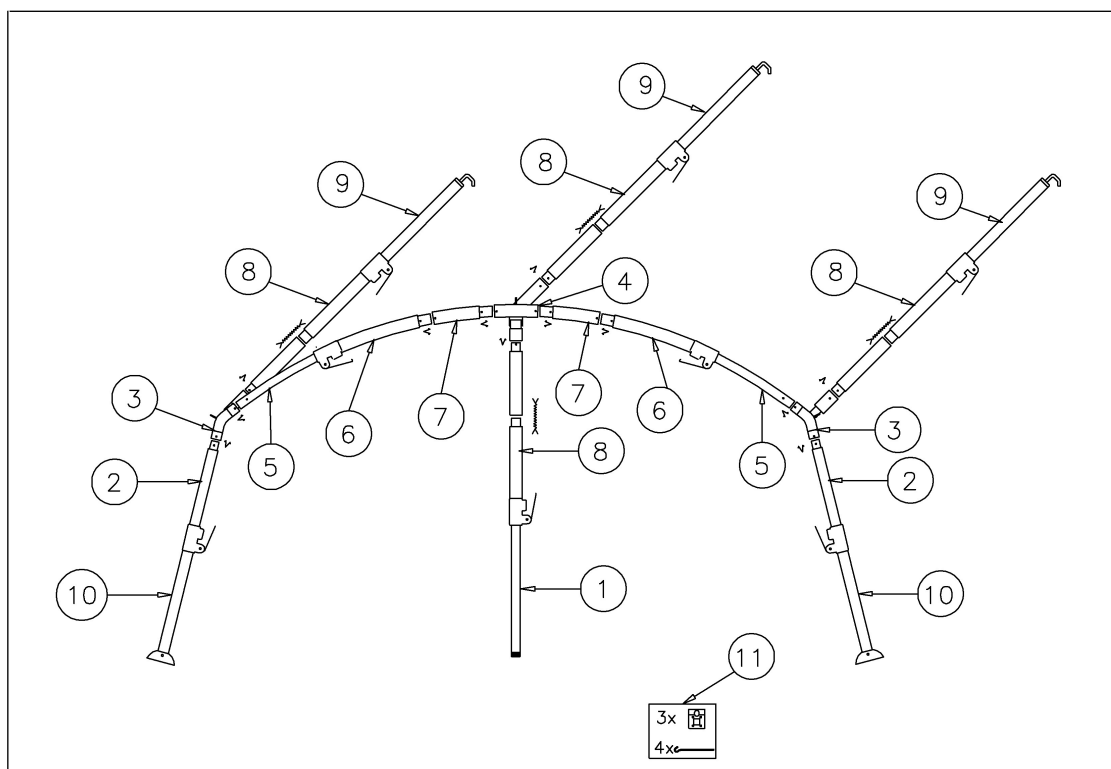

L.S.

U hebt een juiste keuze gedaan door een tent met een UMEFA-frame bij uw caravan aan te schaffen. Wij zijn ervan overtuigd dat u er lang plezier aan zult beleven. De nummers op de stuklijst verwijzen naar het opzetschema.

STUKLIJST

nr omschrijving	afmeting	stuks
1 onderdeel met dop	25 mm x 115 cm	1
2 deel met verjonging en veer	28 mm x 115 cm	2
3 hoekstuk		2
4 midden stuk		1
5 deel met veer	25 mm x 115 cm	2
6 deel met verjonging en Quick Grip	28 mm x 115 cm	2
7 deel met verjonging en veer	28 mm x 57 cm	2
8 delen met verjonging en Quick Grip	28 mm x 70/90 cm	4
9 deel met haak	25 mm x 115 cm	3
10 deel met grondplaat	25 mm x 115 cm	2
11 zakje toebehoren		1

		Totaal 22

Tussendeel 7 niet gebruiken bij maat 6 tot 9^e

Tip : Aan de verwerking van de buizen wordt door ons de grootst mogelijke aandacht besteed.

Tijdens de productie van de delen van het frame is het noodzakelijk deze licht in te vetten.

Dit om beschadigingen te voorkomen.

Het is echter niet geheel uitgesloten, dat er restanten vet aan de buizen zijn blijven zitten.

Om géén onnodige vlekken op uw tentdoek te krijgen, adviseren wij u voor het opzetten van het frame de delen met een doek droog te wrijven.

OPZETSHEMA

Vervangingsdelen kunt u via uw dealer bestellen onder nummer **9000332** (U5624150), gevolgd door het deelnummer uit de stuklijst.

Formulierenr: 8662415-I