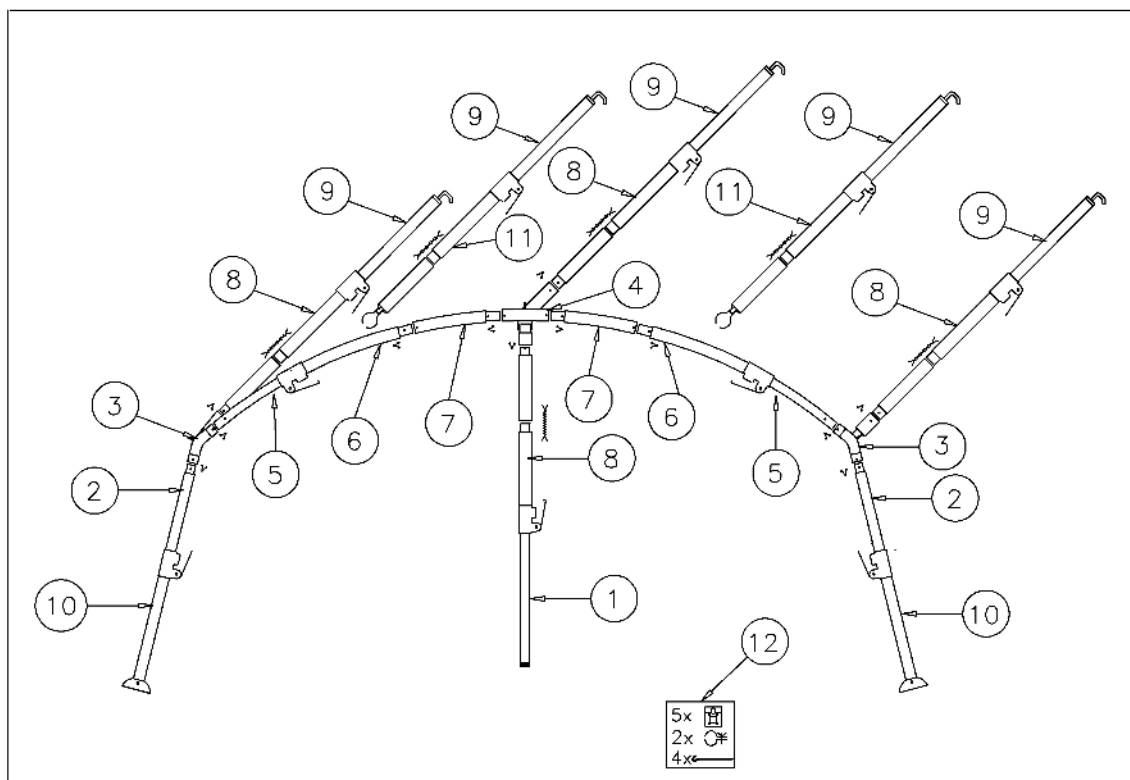

L.S.

U hebt een juiste keuze gedaan door een tent met een UMEFA-frame bij uw caravan aan te schaffen. Wij zijn ervan overtuigd dat u er lang plezier aan zult beleven. De nummers op de stuklijst verwijzen naar het opzetschema.

STUKLIJST

nr omschrijving	afmeting	stuks
1 onderdeel met dop	25 mm x 115 cm	1
2 deel met verjonging en veer	28 mm x 115 cm	2
3 hoekstuk		2
4 midden stuk		1
5 deel met veer	25 mm x 115 cm	2
6 deel met verjonging en Quick Grip	28 mm x 115 cm	2
7 deel met verjonging en veer	28 mm x 70 cm	2
8 delen met verjonging en Quick Grip	28 mm x 70/90 cm	4
9 deel met haak	25 mm x 115 cm	5
10 deel met grondplaat	25 mm x 115 cm	2
11 delen met verjonging en Quick Grip	28 mm x 90/90 cm	2
12 zakje toebehoren		1

		Totaal 26

Tip : Aan de verwerking van de buizen wordt door ons de grootst mogelijke aandacht besteed.

Tijdens de productie van de delen van het frame is het noodzakelijk deze licht in te vetten.

Dit om beschadigingen te voorkomen.

Het is echter niet geheel uitgesloten, dat er restanten vet aan de buizen zijn blijven zitten.

Om géén onnodige vlekken op uw tentdoek te krijgen, adviseren wij u voor het opzetten van het frame de delen met een doek droog te wrijven.

OPZETSHEMA

Vervangingsdelen kunt u via uw dealer bestellen onder nummer **9003332** (U5624250), gevolgd door het deelnummer uit de stuklijst.

Formuliernr: 8662425-L