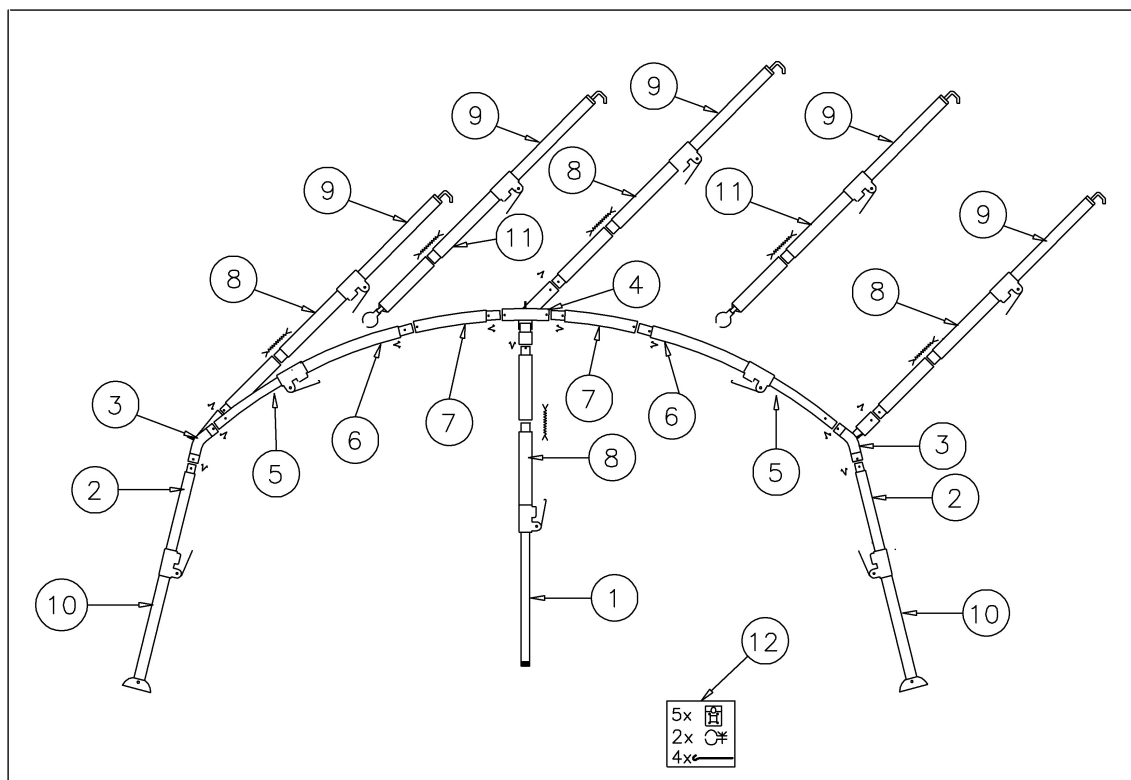

L.S.

U hebt een juiste keuze gedaan door een tent met een UMEFA-frame bij uw caravan aan te schaffen. Wij zijn ervan overtuigd dat u er lang plezier aan zult beleven. De nummers op de stuklijst verwijzen naar het opzetschema.

STUKLIJST

nr omschrijving	afmeting	stuks
1 onderdeel met dop	25 mm x 115 cm	1
2 deel met verjonging en veer	28 mm x 115 cm	2
3 hoekstuk		2
4 midden stuk		1
5 deel met veer	25 mm x 115 cm	2
6 deel met verjonging en Quick Grip	28 mm x 115 cm	2
7 deel met verjonging en veer	28 mm x 70 cm	2
8 delen met verjonging en Quick Grip	28 mm x 70/90 cm	4
9 deel met haak	25 mm x 115 cm	5
10 deel met grondplaat	25 mm x 115 cm	2
11 delen met verjonging en Quick Grip	28 mm x 90/90 cm	2
12 zakje toebehoren		1

		Totaal 26

Tip : Aan de verwerking van de buizen wordt door ons de grootst mogelijke aandacht besteed.

Tijdens de productie van de delen van het frame is het noodzakelijk deze licht in te vetten.

Dit om beschadigingen te voorkomen.

Het is echter niet geheel uitgesloten, dat er restanten vet aan de buizen zijn blijven zitten.

Om géén onnodige vlekken op uw tentdoek te krijgen, adviseren wij u voor het opzetten van het frame de delen met een doek droog te wrijven.

OPZETSHEMA

Vervangingsdelen kunt u via uw dealer bestellen onder nummer **9003332** (U5624250), gevolgd door het deelnummer uit de stuklijst.

Formulierenr: 8662425-L